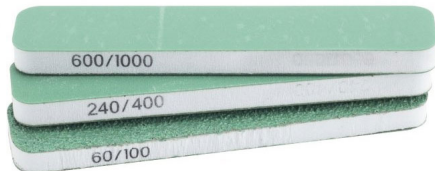

Werkzeug > Schleifklotz - Schleifmaus > Dual-Grit Flexi Schleif Set 90x19x6 mm

Dual-Grit Flexi Schleif Set 90x19x6 mm

Artikelnummer: 492394

Dual-Grit Flexi Schleif Set 90x19x6 mm

Hersteller: Krick

Dual-Grit Flexi Schleif Set 90x19x6 mm

Handliche Schleifpads mit beidseitig verwendbaren Schleifflächchen. Auswaschbar und mehrfach nutzbar.

- Flexibel im Einsatz auf ebenen Flächen und Flächen mit Kontur. Besonders an schwer zugänglichen Stellen
- Verwendbar nach den Lackierarbeiten zum entfernen von Lacknasen und Unebenheiten.
- Zum feinen abziehen von Oberflächen bis hin zum groben schmiegen.
- Zur Entfernung von Kratzen und Makeln.
- Zum polieren für die Herstellung von hochglänzenden Oberflächen.

Das Set enthält 3 Schleifpads mit jeweils verschiedenen Körnungen auf jeder Seite.

Schleifpad Grob: Mit Körnung 60 und 120 für effektives abtragen von Material

Schleifpad Mittel: Mit Körnung 240 und 400 zum glätten und angleichen von Material

Schleifpad Fein: Mit Körnung 600 und 1000 zum finischen und polieren von Material

Mäße Schleiffläche 90x19 mm

Dicke 6 mm

Preis: 4,95€ EUR [inkl. 19% MwSt zzgl. Versandkosten]

Im Shop aufgenommen am Donnerstag, 27. Januar 2022