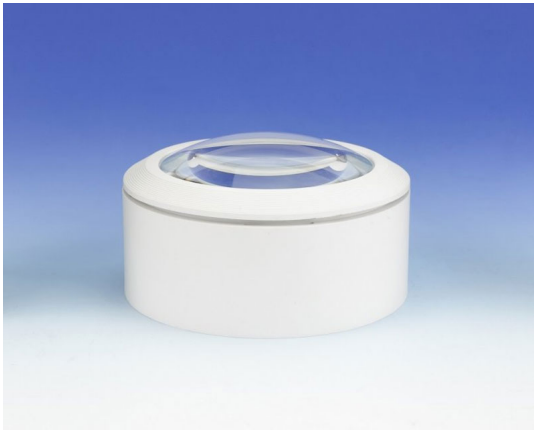

Werkzeug > Lupen - Lampen > Dome Lupe mit LED Beleuchtung

Dome Lupe mit LED Beleuchtung

Artikelnummer: 492282

Dome Lupe mit LED Beleuchtung

Hersteller: Krick

LED Dome Lupe LC1875
Lightcraft LED Dome Lupe

Universell einsetzbar zur Vergrößerung von Kleinteilen oder zur Qualitätsprüfung. Auch sehr gut als Lesehilfe geeignet.

(2x CR2016 LiMn Batterien inklusive)

Technische Details

- Plano-Convex Glass Linse mit einem Durchmesser von 6,75 cm (2 2/3 inch)
- Vergrößerung 3x (7.5 Dioptre)
- Eingebaute Beleuchtung über 3 weiße LEDs Switch on/off by pressing Dome
- Gesamtdurchmesser 9.3 cm (3 2/3 inch)
- Maximale Höhe 4.6 cm (1 inch)
- Gewicht 146 g
- Betriebsspannung 3V (2x CR2016)
- Kapazität 75 mAh (232°, 15KO FROM 3V TO 2V)
- Stromverbrauch 0.2 mA