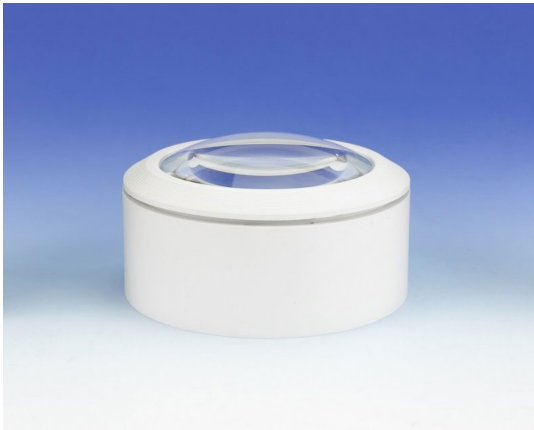

Dome Lupe mit LED Beleuchtung

Artikelnummer: 492282

Dome Lupe mit LED Beleuchtung

Hersteller: Krick

LED Dome Lupe LC1875
Lightcraft LED Dome Lupe

Universell einsetzbar zur Vergrößerung von Kleinteilen oder zur Qualitätsprüfung. Auch sehr gut als Lesehilfe geeignet.

(2x CR2016 LiMn Batterien inklusive)

Technische Details

- Plano-Convex Glass Linse mit einem Durchmesser von 6,75 cm (2 2/3 inch)
- Vergrößerung 3x (7.5 Dioptre)
- Eingebaute Beleuchtung über 3 weiße LEDs Switch on/off by pressing Dome
- Gesamtdurchmesser 9.3 cm (3 2/3 inch)
- Maximale Höhe 4.6 cm (1 inch)
- Gewicht 146 g
- Betriebsspannung 3V (2x CR2016)
- Kapazität 75 mAh (232°, 15KO FROM 3V TO 2V)
- Stromverbrauch 0.2 mA