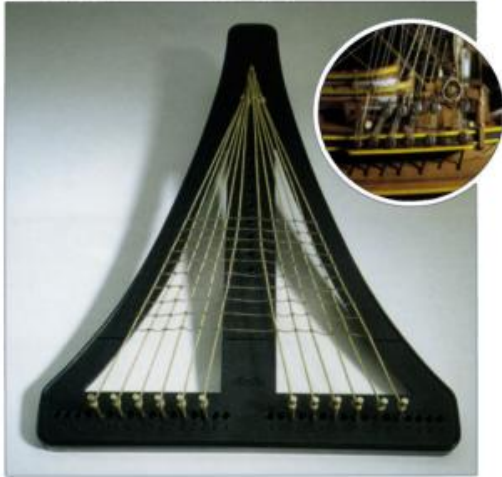

Werkzeug > spezifische Hilfsmittel > Wantenknäpfrahmen

## Wantenknäpfrahmen

Artikelnummer: 473800

Wantenknäpfrahmen

Hersteller: Krick

Wantenknäpfrahmen

Dieser Wantenknäpfer ist die ideale Knäpferhilfe für die Strickleitern an den Wanten. Hiermit wird Takeln wirklich einfach. Sie erreichen damit konstante Spannung der Wanten und schöne gleichmäßige Knoten. Maximale Größe der knäpfbaren Wanten ca. 25 x 18 cm.

Lieferumfang

Rahmen mit Bohrungen

30 Messingpins

Technische Daten

Mäße Rahmen (HxB) 275x 198 mm

Sinnvolles Zubehör

Artikel-Nr.

|473752| Takelhaken Typ A