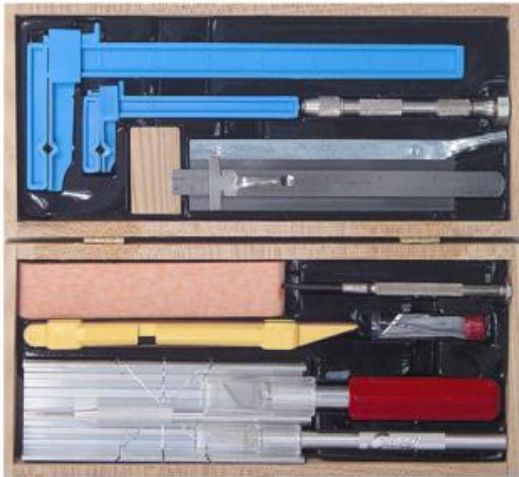

Werkzeug > Heimwerkerset Holz > Doll House Set Holz

## Doll House Set Holz

Artikelnummer: 444288

Doll House Set Holz

Hersteller: Krick

Doll House Set Holz Deluxe Dollhouse Set mit 2 Messern, Säge, Gehrungslehre, Punktierahle, Klemmen und vielen Klängen für den Bau von Puppenhäusern und -möbeln zusammengestellt