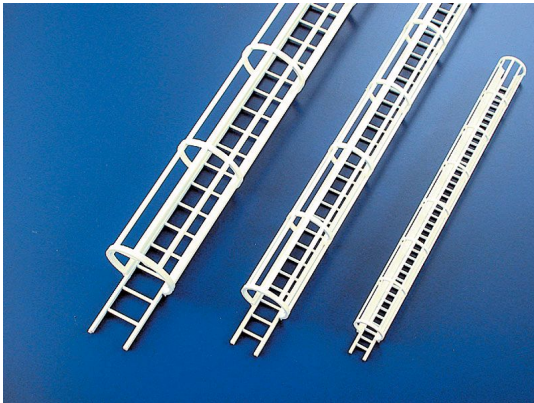

CLS-16 Leiter mit Käfig 1:24

Artikelnummer: 190975

CLS-16 Leiter mit Käfig 1:24

Hersteller: Krick

CLS-16 Leiter mit Käfig 1:24

Leitern mit Sicherheitskorb 1:24 190975

Weißes Polystyrol-Leitern akkurat extrudiert, leicht abzulängen, zu biegen und einfachst zu verkleben, mit einer glatten Oberfläche für einfachstes Lackieren. Lieferung in Verpackungseinheiten (VE).

Technische Daten:

Maßstab 1:24

Länge des Korbes 305 mm

Durchmesser der Korbes 32,9 mm

Länge der Leiter 380 mm

Stufenabstand 12,7 mm

Breite der Leiter 19,0 mm

Material Polystyrol

Weitere lieferbare Größen

|190972| 1:100 (H0) VE 1

|190973| 1:48 (0) VE 1

|190974| 1:32 VE 1

Auch ohne Sicherheitskorb lieferbar:

|190672| Leitern 1:100 VE 2

|190673| Leitern 1:48 VE 2

|190674| Leitern 1:32 VE 2