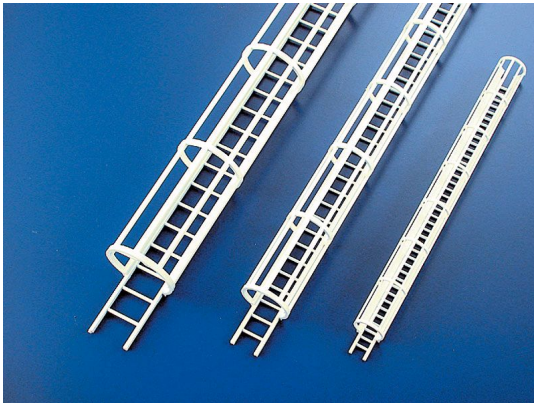

## CLS-12 Leiter mit Käfig 1:32

Artikelnummer: 190974

CLS-12 Leiter mit Käfig 1:32

Hersteller: Krick

CLS-12 Leiter mit Käfig 1:32

Leitern mit Sicherheitskorb 1:32 190974

Weißes Polystyrol-Leitern akkurat extrudiert, leicht abzulängen, zu biegen und einfachst zu verkleben, mit einer glatten Oberfläche für einfachstes Lackieren. Lieferung in Verpackungseinheiten (VE).

Technische Daten:

Maßstab 1:32

Länge des Korbes 286 mm

Durchmesser der Korbes 25,4 mm

Länge der Leiter 380 mm

Stufenabstand 9,5 mm

Breite der Leiter 15,5 mm

Material Polystyrol

Weitere lieferbare Größen

|190972| 1:100 (H0) VE 1

|190973| 1:48 (O) VE 1

|190975| 1:24 (G) VE 1

Auch ohne Sicherheitskorb lieferbar:

|190672| Leitern 1:100 VE 2

|190673| Leitern 1:48 VE 2

|190674| Leitern 1:32 VE 2