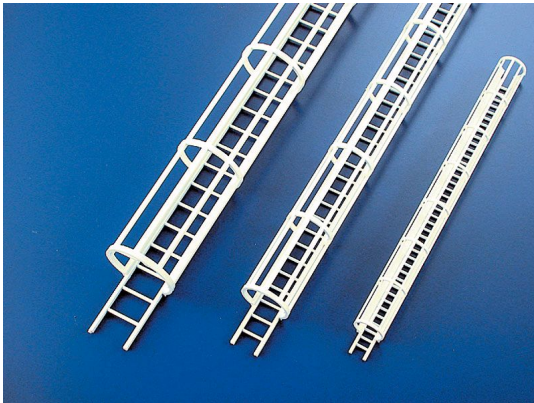

## CLS-12 Leiter mit KÄufig 1:32

Artikelnummer: 190974

CLS-12 Leiter mit KÄufig 1:32

Hersteller: Krick

CLS-12 Leiter mit KÄufig 1:32

Leitern mit Sicherheitskorb 1:32 190974

Weißes Polystyrol-Leitern akkurat extrudiert, leicht abzulängen, zu biegen und einfachst zu verkleben, mit einer glatten Oberfläche für einfachstes Lackieren. Lieferung in Verpackungseinheiten (VE).

Technische Daten:

Maßstab 1:32

Länge des Korbes 286 mm

Durchmesser der Korbes 25,4 mm

Länge der Leiter 380 mm

Stufenabstand 9,5 mm

Breite der Leiter 15,5 mm

Material Polystyrol

Weitere lieferbare Größen

|190972| 1:100 (H0) VE 1

|190973| 1:48 (O) VE 1

|190975| 1:24 (G) VE 1

Auch ohne Sicherheitskorb lieferbar:

|190672| Leitern 1:100 VE 2

|190673| Leitern 1:48 VE 2

|190674| Leitern 1:32 VE 2