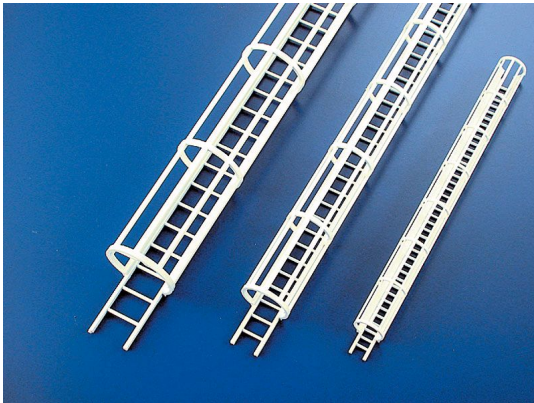

## CLS-8 Leiter mit KÄufig 1:48

Artikelnummer: 190973

CLS-8 Leiter mit KÄufig 1:48

Hersteller: Krick

CLS-8 Leiter mit KÄufig 1:48

Leitern mit Sicherheitskorb 1:48 Artikel-Nr.190973

Weißes Polystyrol-Leitern akkurat extrudiert, leicht abzulängen, zu biegen und einfachst zu verkleben, mit einer glatten Oberfläche für einfachstes Lackieren. Lieferung in Verpackungseinheiten (VE).

Technische Daten:

Maßstab 1:48

Länge des Korbes 285 mm

Durchmesser der Korbes 18 mm

Länge der Leiter 380 mm

Stufenabstand 6,4 mm

Breite der Leiter 10,3 mm

Material Polystyrol

Weitere lieferbare Größen

|190972| 1:100 (H0) VE 1

|190974| 1:32 VE 1

|190975| 1:24 (G) VE 1

Auch ohne Sicherheitskorb lieferbar:

|190672| Leitern 1:100 VE 2

|190673| Leitern 1:48 VE 2

|190674| Leitern 1:32 VE 2