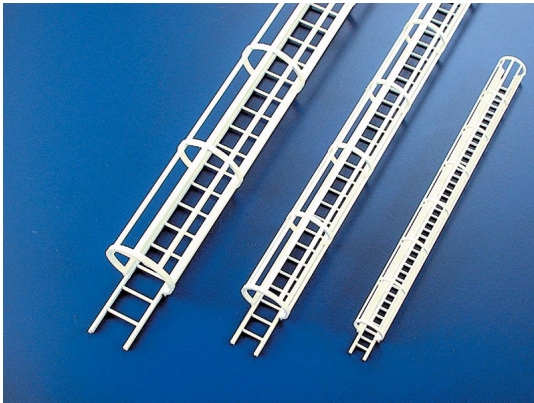

CLS-4 Leitern mit Käfig 1:100

Artikelnummer: 190972

CLS-4 Leitern mit Käfig 1:100

Hersteller: Krick

CLS-4 Leitern mit Käfig 1:100

Leitern mit Sicherheitskorb 1:100 Artikel-Nr.190972

Weißes Polystyrol-Leitern akkurat extrudiert, leicht abzulängen, zu biegen und einfachst zu verkleben, mit einer glatten Oberfläche für einfachstes Lackieren. Lieferung in Verpackungseinheiten (VE).

Technische Daten:

Maßstab 1:100

Durchmesser der Korbes 10,7 mm

Länge der Leiter 125 mm

Stufenabstand 3,2 mm

Breite der Leiter 6,4 mm

Material Polystyrol

Weitere lieferbare Größen

|190973| 1:48 (O) VE 1

|190974| 1:32 VE 1

|190975| 1:24 (G) VE 1

Auch ohne Sicherheitskorb lieferbar:

|190672| Leitern 1:100 VE 2

|190673| Leitern 1:48 VE 2

|190674| Leitern 1:32 VE 2

|190675| Leitern 1:24 VE 2