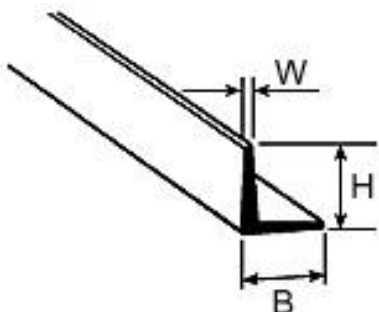

AFS-8 Winkelprofil 9,5x9,5x610mm (4)

Artikelnummer: 190508

AFS-8 Winkelprofil 9,5x9,5x610mm (4)

Hersteller: Krick

AFS-8 Winkelprofil 9,5x9,5x610mm (4)

Weißer Polystyrol-Streifen, -Profile und -Rundstäbe akkurat extrudiert, leicht abzulegen, zu biegen und einfachst zu verkleben, mit einer glatten Oberfläche für einfachstes Lackieren. Lieferung in Verpackungseinheiten (VE).

Lieferbare Größen

Code Höhe (H) Breite (B) Materialstärke (W) Länge
Anzahl pro VE

|190501| AFS-1 1,2 1,2 0,4 250 10

|190502| AFS-2 1,6 1,6 0,5 250 10

|190503| AFS-3 2,4 2,4 0,6 375 8

|190504| AFS-4 3,2 3,2 0,8 375 7

|190505| AFS-5 4,8 4,8 0,8 610 5

|190506| AFS-6 6,4 6,4 0,9 610 5

|190507| AFS-7 7,9 7,9 0,9 610 4

|190508| AFS-8 9,5 9,5 1,1 610 4

Alle Maße in mm

Preis: 14,35 EUR [inkl. 19% MwSt zzgl. Versandkosten]

Im Shop aufgenommen am Donnerstag, 27. Januar 2022