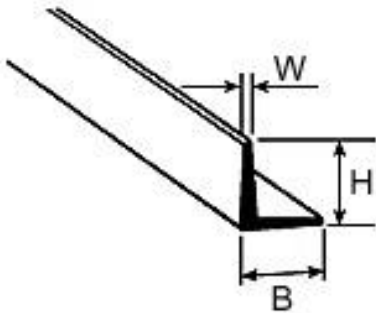

AFS-8 Winkelprofil 9,5x9,5x610mm (4)

Artikelnummer: 190508

AFS-8 Winkelprofil 9,5x9,5x610mm (4)

Hersteller: Krick

AFS-8 Winkelprofil 9,5x9,5x610mm (4)

Weißer Polystyrol-Streifen, -Profile und -Rundstäbe akkurat extrudiert, leicht abzulegen, zu biegen und einfachst zu verkleben, mit einer glatten Oberfläche für einfachstes Lackieren. Lieferung in Verpackungseinheiten (VE).

Lieferbare Größen

Code Höhe (H) Breite (B) Materialstärke (W) Länge
Anzahl pro VE

|190501| AFS-1 1,2 1,2 0,4 250 10

|190502| AFS-2 1,6 1,6 0,5 250 10

|190503| AFS-3 2,4 2,4 0,6 375 8

|190504| AFS-4 3,2 3,2 0,8 375 7

|190505| AFS-5 4,8 4,8 0,8 610 5

|190506| AFS-6 6,4 6,4 0,9 610 5

|190507| AFS-7 7,9 7,9 0,9 610 4

|190508| AFS-8 9,5 9,5 1,1 610 4

Alle Maße in mm

Preis: 14,35 EUR [inkl. 19% MwSt zzgl. Versandkosten]

Im Shop aufgenommen am Donnerstag, 27. Januar 2022