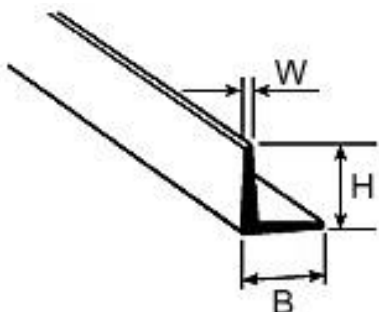

AFS-8 Winkelprofil 9,5x9,5x610mm (4)

Artikelnummer: 190508

AFS-8 Winkelprofil 9,5x9,5x610mm (4)

Hersteller: Krick

AFS-8 Winkelprofil 9,5x9,5x610mm (4)

Weißer Polystyrol-Streifen, -Profile und -Rundstäbe akkurat extrudiert, leicht abzulängen, zu biegen und einfachst zu verkleben, mit einer glatten Oberfläche für einfachstes Lackieren. Lieferung in Verpackungseinheiten (VE).

Lieferbare Größen

Code Höhe (H) Breite (B) Materialstärke (W) Länge
Anzahl pro VE

|190501| AFS-1 1,2 1,2 0,4 250 10

|190502| AFS-2 1,6 1,6 0,5 250 10

|190503| AFS-3 2,4 2,4 0,6 375 8

|190504| AFS-4 3,2 3,2 0,8 375 7

|190505| AFS-5 4,8 4,8 0,8 610 5

|190506| AFS-6 6,4 6,4 0,9 610 5

|190507| AFS-7 7,9 7,9 0,9 610 4

|190508| AFS-8 9,5 9,5 1,1 610 4

Alle Maße in mm

Preis: 14,35 EUR [inkl. 19% MwSt zzgl. Versandkosten]

Im Shop aufgenommen am Donnerstag, 27. Januar 2022