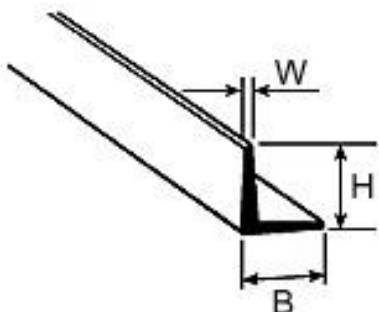

AFS-6 Winkelprofil 6,4x6,4x610mm (5)

Artikelnummer: 190506

AFS-6 Winkelprofil 6,4x6,4x610mm (5)

Hersteller: Krick

AFS-6 Winkelprofil 6,4x6,4x610mm (5)

Weißer Polystyrol-Streifen, -Profile und -Rundstäbe akkurat extrudiert, leicht abzulegen, zu biegen und einfachst zu verkleben, mit einer glatten Oberfläche für einfachstes Lackieren. Lieferung in Verpackungseinheiten (VE).

Lieferbare Größen

Code Höhe (H) Breite (B) Materialstärke (W) Länge
Anzahl pro VE

|190501| AFS-1 1,2 1,2 0,4 250 10

|190502| AFS-2 1,6 1,6 0,5 250 10

|190503| AFS-3 2,4 2,4 0,6 375 8

|190504| AFS-4 3,2 3,2 0,8 375 7

|190505| AFS-5 4,8 4,8 0,8 610 5

|190506| AFS-6 6,4 6,4 0,9 610 5

|190507| AFS-7 7,9 7,9 0,9 610 4

|190508| AFS-8 9,5 9,5 1,1 610 4

Alle Maße in mm

Preis: 13,55 EUR [inkl. 19% MwSt zzgl. Versandkosten]

Im Shop aufgenommen am Donnerstag, 27. Januar 2022