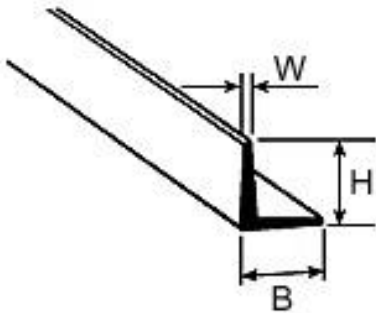

AFS-6 Winkelprofil 6,4x6,4x610mm (5)

Artikelnummer: 190506

AFS-6 Winkelprofil 6,4x6,4x610mm (5)

Hersteller: Krick

AFS-6 Winkelprofil 6,4x6,4x610mm (5)

Weißer Polystyrol-Streifen, -Profile und -Rundstäbe akkurat extrudiert, leicht abzulängen, zu biegen und einfachst zu verkleben, mit einer glatten Oberfläche für einfachstes Lackieren. Lieferung in Verpackungseinheiten (VE).

Lieferbare Größen

Code Höhe (H) Breite (B) Materialstärke (W) Länge
Anzahl pro VE

|190501| AFS-1 1,2 1,2 0,4 250 10

|190502| AFS-2 1,6 1,6 0,5 250 10

|190503| AFS-3 2,4 2,4 0,6 375 8

|190504| AFS-4 3,2 3,2 0,8 375 7

|190505| AFS-5 4,8 4,8 0,8 610 5

|190506| AFS-6 6,4 6,4 0,9 610 5

|190507| AFS-7 7,9 7,9 0,9 610 4

|190508| AFS-8 9,5 9,5 1,1 610 4

Alle Maße in mm

Preis: 13,55 EUR [inkl. 19% MwSt zzgl. Versandkosten]

Im Shop aufgenommen am Donnerstag, 27. Januar 2022