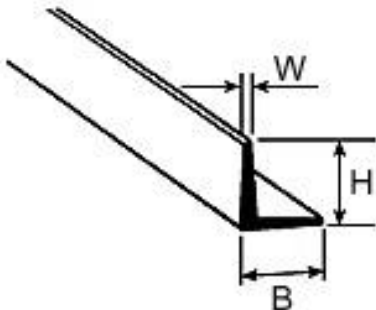

## AFS-6 Winkelprofil 6,4x6,4x610mm (5)

Artikelnummer: 190506

AFS-6 Winkelprofil 6,4x6,4x610mm (5)

Hersteller: Krick

AFS-6 Winkelprofil 6,4x6,4x610mm (5)

Weißer Polystyrol-Streifen, -Profile und -Rundstäbe akkurat extrudiert, leicht abzulegen, zu biegen und einfachst zu verkleben, mit einer glatten Oberfläche für einfachstes Lackieren. Lieferung in Verpackungseinheiten (VE).

Lieferbare Größen

Code Höhe (H) Breite (B) Materialstärke (W) Länge  
Anzahl pro VE

|190501| AFS-1 1,2 1,2 0,4 250 10

|190502| AFS-2 1,6 1,6 0,5 250 10

|190503| AFS-3 2,4 2,4 0,6 375 8

|190504| AFS-4 3,2 3,2 0,8 375 7

|190505| AFS-5 4,8 4,8 0,8 610 5

|190506| AFS-6 6,4 6,4 0,9 610 5

|190507| AFS-7 7,9 7,9 0,9 610 4

|190508| AFS-8 9,5 9,5 1,1 610 4

Alle Maße in mm

**Preis: 13,55&nbsp;EUR [inkl. 19% MwSt zzgl. Versandkosten]**