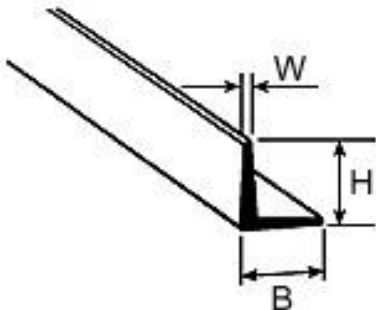

AFS-6 Winkelprofil 6,4x6,4x610mm (5)

Artikelnummer: 190506

AFS-6 Winkelprofil 6,4x6,4x610mm (5)

Hersteller: Krick

AFS-6 Winkelprofil 6,4x6,4x610mm (5)

Weißer Polystyrol-Streifen, -Profile und -Rundstäbe akkurat extrudiert, leicht abzulegen, zu biegen und einfachst zu verkleben, mit einer glatten Oberfläche für einfachstes Lackieren. Lieferung in Verpackungseinheiten (VE).

Lieferbare Größen

Code Höhe (H) Breite (B) Materialstärke (W) Länge
Anzahl pro VE

|190501| AFS-1 1,2 1,2 0,4 250 10

|190502| AFS-2 1,6 1,6 0,5 250 10

|190503| AFS-3 2,4 2,4 0,6 375 8

|190504| AFS-4 3,2 3,2 0,8 375 7

|190505| AFS-5 4,8 4,8 0,8 610 5

|190506| AFS-6 6,4 6,4 0,9 610 5

|190507| AFS-7 7,9 7,9 0,9 610 4

|190508| AFS-8 9,5 9,5 1,1 610 4

Alle Maße in mm

Preis: 13,55 EUR [inkl. 19% MwSt zzgl. Versandkosten]

Im Shop aufgenommen am Donnerstag, 27. Januar 2022