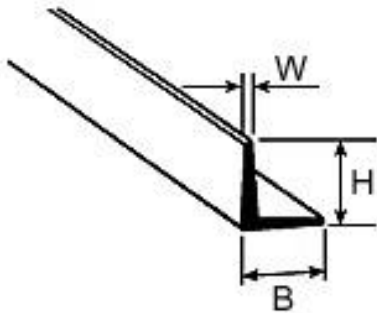

AFS-2 Winkelprofil 1,6x1,6x250mm (10)

Artikelnummer: 190502

AFS-2 Winkelprofil 1,6x1,6x250mm (10)

Hersteller: Krick

AFS-2 Winkelprofil 1,6x1,6x250mm (10)

Weißer Polystyrol-Streifen, -Profile und -Rundstäbe akkurat extrudiert, leicht abzulegen, zu biegen und einfachst zu verkleben, mit einer glatten Oberfläche für einfachstes Lackieren. Lieferung in Verpackungseinheiten (VE).

Lieferbare Größen

Code Höhe (H) Breite (B) Materialstärke (W) Länge
Anzahl pro VE

|190501| AFS-1 1,2 1,2 0,4 250 10

|190502| AFS-2 1,6 1,6 0,5 250 10

|190503| AFS-3 2,4 2,4 0,6 375 8

|190504| AFS-4 3,2 3,2 0,8 375 7

|190505| AFS-5 4,8 4,8 0,8 610 5

|190506| AFS-6 6,4 6,4 0,9 610 5

|190507| AFS-7 7,9 7,9 0,9 610 4

|190508| AFS-8 9,5 9,5 1,1 610 4

Alle Maße in mm

Preis: 12,65 EUR [inkl. 19% MwSt zzgl. Versandkosten]

Im Shop aufgenommen am Donnerstag, 27. Januar 2022