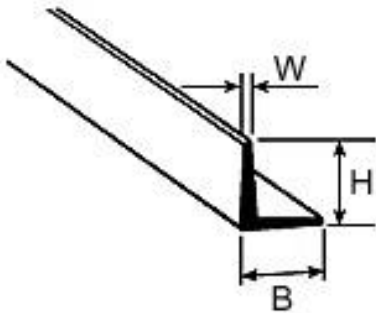

## AFS-2 Winkelprofil 1,6x1,6x250mm (10)

Artikelnummer: 190502

AFS-2 Winkelprofil 1,6x1,6x250mm (10)

Hersteller: Krick

AFS-2 Winkelprofil 1,6x1,6x250mm (10)

Weißer Polystyrol-Streifen, -Profile und -Rundstäbe akkurat extrudiert, leicht abzulegen, zu biegen und einfachst zu verkleben, mit einer glatten Oberfläche für einfachstes Lackieren. Lieferung in Verpackungseinheiten (VE).

Lieferbare Größen

Code Höhe (H) Breite (B) Materialstärke (W) Länge  
Anzahl pro VE

|190501| AFS-1 1,2 1,2 0,4 250 10

|190502| AFS-2 1,6 1,6 0,5 250 10

|190503| AFS-3 2,4 2,4 0,6 375 8

|190504| AFS-4 3,2 3,2 0,8 375 7

|190505| AFS-5 4,8 4,8 0,8 610 5

|190506| AFS-6 6,4 6,4 0,9 610 5

|190507| AFS-7 7,9 7,9 0,9 610 4

|190508| AFS-8 9,5 9,5 1,1 610 4

Alle Maße in mm

**Preis: 12,65&nbsp;EUR [inkl. 19% MwSt zzgl. Versandkosten]**