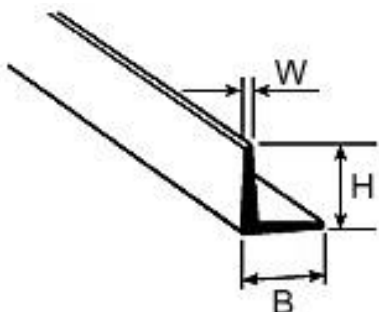

## AFS-1 Winkelprofil 1,2x1,2x250mm (10)

Artikelnummer: 190501

AFS-1 Winkelprofil 1,2x1,2x250mm (10)

Hersteller: Krick

AFS-1 Winkelprofil 1,2x1,2x250mm (10)

Weißer Polystyrol-Streifen, -Profile und -Rundstäbe akkurat extrudiert, leicht abzulegen, zu biegen und einfachst zu verkleben, mit einer glatten Oberfläche für einfachstes Lackieren. Lieferung in Verpackungseinheiten (VE).

Lieferbare Größen

Code Höhe (H) Breite (B) Materialstärke (W) Länge  
Anzahl pro VE

|190501| AFS-1 1,2 1,2 0,4 250 10

|190502| AFS-2 1,6 1,6 0,5 250 10

|190503| AFS-3 2,4 2,4 0,6 375 8

|190504| AFS-4 3,2 3,2 0,8 375 7

|190505| AFS-5 4,8 4,8 0,8 610 5

|190506| AFS-6 6,4 6,4 0,9 610 5

|190507| AFS-7 7,9 7,9 0,9 610 4

|190508| AFS-8 9,5 9,5 1,1 610 4

Alle Maße in mm

**Preis: 11,60&nbsp;EUR [inkl. 19% MwSt zzgl. Versandkosten]**