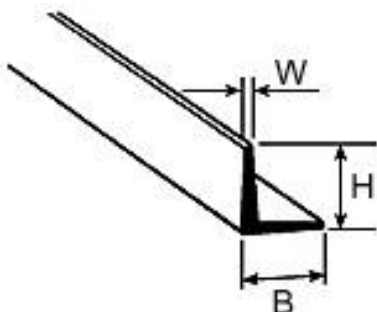

## AFS-1 Winkelprofil 1,2x1,2x250mm (10)

Artikelnummer: 190501

AFS-1 Winkelprofil 1,2x1,2x250mm (10)

Hersteller: Krick

AFS-1 Winkelprofil 1,2x1,2x250mm (10)

Weißer Polystyrol-Streifen, -Profile und -Rundstäbe akkurat extrudiert, leicht abzulegen, zu biegen und einfachst zu verkleben, mit einer glatten Oberfläche für einfachstes Lackieren. Lieferung in Verpackungseinheiten (VE).

Lieferbare Größen

Code Höhe (H) Breite (B) Materialstärke (W) Länge  
Anzahl pro VE

|190501| AFS-1 1,2 1,2 0,4 250 10

|190502| AFS-2 1,6 1,6 0,5 250 10

|190503| AFS-3 2,4 2,4 0,6 375 8

|190504| AFS-4 3,2 3,2 0,8 375 7

|190505| AFS-5 4,8 4,8 0,8 610 5

|190506| AFS-6 6,4 6,4 0,9 610 5

|190507| AFS-7 7,9 7,9 0,9 610 4

|190508| AFS-8 9,5 9,5 1,1 610 4

Alle Maße in mm

**Preis: 11,60&nbsp;EUR [inkl. 19% MwSt zzgl. Versandkosten]**