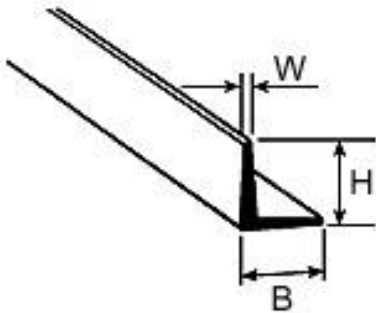

AFS-1 Winkelprofil 1,2x1,2x250mm (10)

Artikelnummer: 190501

AFS-1 Winkelprofil 1,2x1,2x250mm (10)

Hersteller: Krick

AFS-1 Winkelprofil 1,2x1,2x250mm (10)

Weißer Polystyrol-Streifen, -Profile und -Rundstäbe akkurat extrudiert, leicht abzulegen, zu biegen und einfachst zu verkleben, mit einer glatten Oberfläche für einfachstes Lackieren. Lieferung in Verpackungseinheiten (VE).

Lieferbare Größen

Code Höhe (H) Breite (B) Materialstärke (W) Länge
Anzahl pro VE

|190501| AFS-1 1,2 1,2 0,4 250 10

|190502| AFS-2 1,6 1,6 0,5 250 10

|190503| AFS-3 2,4 2,4 0,6 375 8

|190504| AFS-4 3,2 3,2 0,8 375 7

|190505| AFS-5 4,8 4,8 0,8 610 5

|190506| AFS-6 6,4 6,4 0,9 610 5

|190507| AFS-7 7,9 7,9 0,9 610 4

|190508| AFS-8 9,5 9,5 1,1 610 4

Alle Maße in mm

Preis: 11,60 EUR [inkl. 19% MwSt zzgl. Versandkosten]

Im Shop aufgenommen am Donnerstag, 27. Januar 2022