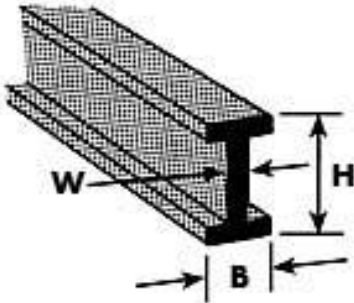

B-18 Doppel-T-Profil ABS 14,3x6,4x375mm (4)

Artikelnummer: 190030

B-18 Doppel-T-Profil ABS 14,3x6,4x375mm (4)

Hersteller: Krick

B-18 Doppel-T-Profil ABS (4 Stück) Doppel-T-Profil

Graue ABS-Streifen, -Profile und -Rundstäbe akkurat extrudiert, leicht abzulenken, zu biegen und einfachst zu verkleben, mit einer glatten Oberfläche für einfachstes Lackieren. Lieferung in Verpackungseinheiten (VE).

Lieferbare Größen

Code Höhe (H) Breite (B) Materialstärke (W) Länge
Anzahl pro VE

190021 B-2 1,6 0,8 0,4 250 10

190022 B-3 2,4 1,2 0,5 250 8

190023 B-4 3,2 1,6 0,6 375 7

190024 B-6 4,8 2,4 1,3 600 5

190025 B-8 6,4 3,2 1,3 600 4

190026 B-10 7,9 4,0 1,5 600 4

190027 B-12 9,5 4,8 1,5 375 5

190028 B-14 11,1 5,6 1,5 375 4

190029 B-16 12,7 6,4 2,0 375 4

190030 B-18 14,3 6,4 2,0 375 4

190031 B-20 15,9 6,4 2,0 375 3

Alle Maße in mm

Form

Länge

375 mm

Breite

6,4 mm

Höhe

14,3 mm

Materialstärke

2 mm