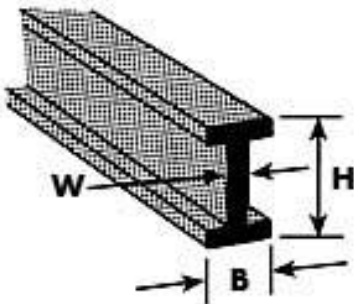

## B-18 Doppel-T-Profil ABS 14,3x6,4x375mm (4)

Artikelnummer: 190030

B-18 Doppel-T-Profil ABS 14,3x6,4x375mm (4)

Hersteller: Krick

B-18 Doppel-T-Profil ABS (4 Stück) Doppel-T-Profil

Graue ABS-Streifen, -Profile und -Rundstücke akkurat extrudiert, leicht abzulängen, zu biegen und einfachst zu verkleben, mit einer glatten Oberfläche für einfachstes Lackieren. Lieferung in Verpackungseinheiten (VE).

Lieferbare Größen

Code Höhe (H) Breite (B) Materialstärke (W) Länge  
Anzahl pro VE

190021 B-2 1,6 0,8 0,4 250 10

190022 B-3 2,4 1,2 0,5 250 8

190023 B-4 3,2 1,6 0,6 375 7

190024 B-6 4,8 2,4 1,3 600 5

190025 B-8 6,4 3,2 1,3 600 4

190026 B-10 7,9 4,0 1,5 600 4

190027 B-12 9,5 4,8 1,5 375 5

190028 B-14 11,1 5,6 1,5 375 4

190029 B-16 12,7 6,4 2,0 375 4

190030 B-18 14,3 6,4 2,0 375 4

190031 B-20 15,9 6,4 2,0 375 3

Alle Maße in mm

Form

## B-18 Doppel-T-Profil ABS 14,3x6,4x375mm (4)

Länge

375 mm

Breite

6,4 mm

Höhe

14,3 mm

Materialstärke