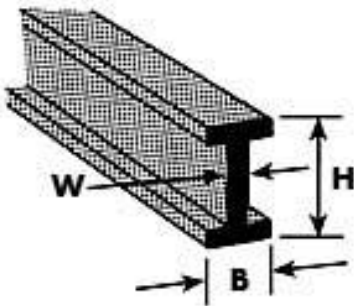

B-14 Doppel-T-Profil ABS 11,1x5,6x375mm (4)

Artikelnummer: 190028

B-14 Doppel-T-Profil ABS 11,1x5,6x375mm (4)

Hersteller: Krick

B-14 Doppel-T-Profil ABS (4 Stück) Doppel-T-Profil

Graue ABS-Streifen, -Profile und -Rundstücke akkurat extrudiert, leicht abzulängen, zu biegen und einfachst zu verkleben, mit einer glatten Oberfläche für einfachstes Lackieren. Lieferung in Verpackungseinheiten (VE).

Lieferbare Größen

Artikel-Nr. Code Höhe (H) Breite (B) Materialstärke (W)

Länge Anzahl pro VE

190021 B-2 1,6 0,8 0,4 250 10

190022 B-3 2,4 1,2 0,5 250 8

190023 B-4 3,2 1,6 0,6 375 7

190024 B-6 4,8 2,4 1,3 600 5

190025 B-8 6,4 3,2 1,3 600 4

190026 B-10 7,9 4,0 1,5 600 4

190027 B-12 9,5 4,8 1,5 375 5

190028 B-14 11,1 5,6 1,5 375 4

190029 B-16 12,7 6,4 2,0 375 4

190030 B-18 14,3 6,4 2,0 375 4

190031 B-20 15,9 6,4 2,0 375 3

Länge

375 mm

Breite

5,6 mm

Höhe

11,1 mm

Materialstärke

1,5 mm