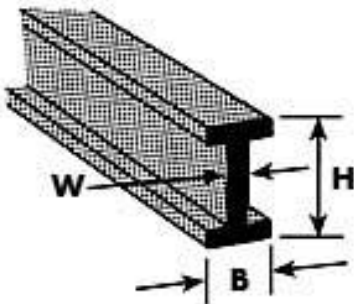

B-14 Doppel-T-Profil ABS 11,1x5,6x375mm (4)

Artikelnummer: 190028

B-14 Doppel-T-Profil ABS 11,1x5,6x375mm (4)

Hersteller: Krick

B-14 Doppel-T-Profil ABS (4 Stück) Doppel-T-Profil

Graue ABS-Streifen, -Profile und -Rundstäbe akkurat extrudiert, leicht abzulängen, zu biegen und einfachst zu verkleben, mit einer glatten Oberfläche für einfachstes Lackieren. Lieferung in Verpackungseinheiten (VE).

Lieferbare Größen

Artikel-Nr. Code Höhe (H) Breite (B) Materialstärke (W)

Länge Anzahl pro VE

190021 B-2 1,6 0,8 0,4 250 10

190022 B-3 2,4 1,2 0,5 250 8

190023 B-4 3,2 1,6 0,6 375 7

190024 B-6 4,8 2,4 1,3 600 5

190025 B-8 6,4 3,2 1,3 600 4

190026 B-10 7,9 4,0 1,5 600 4

190027 B-12 9,5 4,8 1,5 375 5

190028 B-14 11,1 5,6 1,5 375 4

190029 B-16 12,7 6,4 2,0 375 4

190030 B-18 14,3 6,4 2,0 375 4

190031 B-20 15,9 6,4 2,0 375 3

Länge

375 mm

Breite

5,6 mm

Höhe

11,1 mm

Materialstärke

1,5 mm