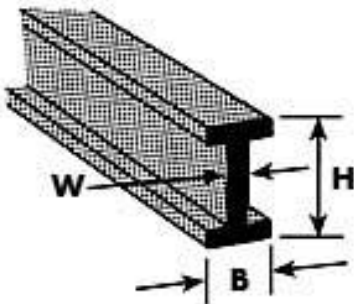

B-14 Doppel-T-Profil ABS 11,1x5,6x375mm (4)

Artikelnummer: 190028

B-14 Doppel-T-Profil ABS 11,1x5,6x375mm (4)

Hersteller: Krick

B-14 Doppel-T-Profil ABS (4 Stück) Doppel-T-Profil

Graue ABS-Streifen, -Profile und -Rundstücke akkurat extrudiert, leicht abzulegen, zu biegen und einfachst zu verkleben, mit einer glatten Oberfläche für einfachstes Lackieren. Lieferung in Verpackungseinheiten (VE).

Lieferbare Größen

Artikel-Nr. Code Höhe (H) Breite (B) Materialstärke (W)

Länge Anzahl pro VE

190021 B-2 1,6 0,8 0,4 250 10

190022 B-3 2,4 1,2 0,5 250 8

190023 B-4 3,2 1,6 0,6 375 7

190024 B-6 4,8 2,4 1,3 600 5

190025 B-8 6,4 3,2 1,3 600 4

190026 B-10 7,9 4,0 1,5 600 4

190027 B-12 9,5 4,8 1,5 375 5

190028 B-14 11,1 5,6 1,5 375 4

190029 B-16 12,7 6,4 2,0 375 4

190030 B-18 14,3 6,4 2,0 375 4

190031 B-20 15,9 6,4 2,0 375 3

Länge

375 mm

Breite

5,6 mm

Höhe

11,1 mm

Materialstärke

1,5 mm