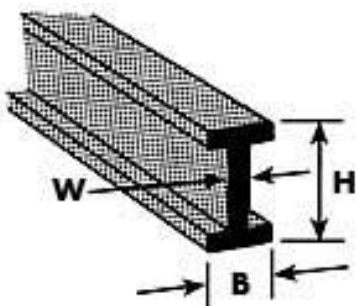

## B-14 Doppel-T-Profil ABS 11,1x5,6x375mm (4)

Artikelnummer: 190028

B-14 Doppel-T-Profil ABS 11,1x5,6x375mm (4)

Hersteller: Krick

B-14 Doppel-T-Profil ABS (4 Stück) Doppel-T-Profil

Graue ABS-Streifen, -Profile und -Rundstücke akkurat extrudiert, leicht abzulängen, zu biegen und einfachst zu verkleben, mit einer glatten Oberfläche für einfachstes Lackieren. Lieferung in Verpackungseinheiten (VE).

Lieferbare Größen

Artikel-Nr.	Code	Höhe (H)	Breite (B)	Materialstärke (W)	Länge	Anzahl pro VE
190021	B-2	1,6	0,8	0,4	250	10
190022	B-3	2,4	1,2	0,5	250	8
190023	B-4	3,2	1,6	0,6	375	7
190024	B-6	4,8	2,4	1,3	600	5
190025	B-8	6,4	3,2	1,3	600	4
190026	B-10	7,9	4,0	1,5	600	4
190027	B-12	9,5	4,8	1,5	375	5
190028	B-14	11,1	5,6	1,5	375	4
190029	B-16	12,7	6,4	2,0	375	4
190030	B-18	14,3	6,4	2,0	375	4
190031	B-20	15,9	6,4	2,0	375	3

Alle Maße in mm

Form

Doppel T-Profil

Material

ABS Kunststoff

Eigenschaften

Allgemeines-Zubehör > Halbzeuge-Werkstoffe (Baustoffe) > ABS-T-Profil > B-14 Doppel-T-Profil ABS 11,1x5,6x375mm

## B-14 Doppel-T-Profil ABS 11,1x5,6x375mm (4)

Länge

375 mm

Breite

5,6 mm

Höhe

11,1 mm

Materialstärke