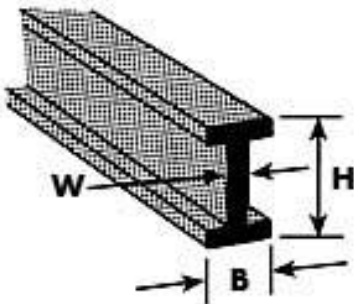

## B-12 Doppel-T-Profil ABS 9,5x4,8x375mm (5)

Artikelnummer: 190027

B-12 Doppel-T-Profil ABS 9,5x4,8x375mm (5)

Hersteller: Krick

B-12 Doppel-T-Profil ABS (5 Stück) Doppel-T-Profil

Graue ABS-Streifen, -Profile und -Rundstücke akkurat extrudiert, leicht abzulängen, zu biegen und einfachst zu verkleben, mit einer glatten Oberfläche für einfachstes Lackieren. Lieferung in Verpackungseinheiten (VE).

Lieferbare Größen

Artikel-Nr. Code Höhe (H) Breite (B) Materialstärke (W)

Länge Anzahl pro VE

190021 B-2 1,6 0,8 0,4 250 10

190022 B-3 2,4 1,2 0,5 250 8

190023 B-4 3,2 1,6 0,6 375 7

190024 B-6 4,8 2,4 1,3 600 5

190025 B-8 6,4 3,2 1,3 600 4

190026 B-10 7,9 4,0 1,5 600 4

190027 B-12 9,5 4,8 1,5 375 5

190028 B-14 11,1 5,6 1,5 375 4

190029 B-16 12,7 6,4 2,0 375 4

190030 B-18 14,3 6,4 2,0 375 4

190031 B-20 15,9 6,4 2,0 375 3

## B-12 Doppel-T-Profil ABS 9,5x4,8x375mm (5)

Länge

375 mm

Breite

4,8 mm

Höhe

9,5 mm

Materialstärke