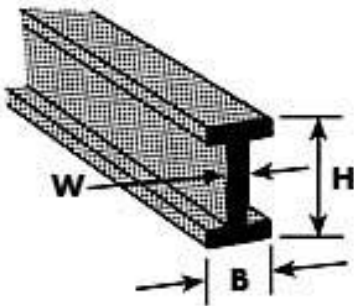

B-8 Doppel-T-Profil ABS 6,4x3,2x600mm (4)

Artikelnummer: 190025

B-8 Doppel-T-Profil ABS 6,4x3,2x600mm (4)

Hersteller: Krick

B-8 Doppel-T-Profil ABS (4 Stück) Doppel-T-Profil

Graue ABS-Streifen, -Profile und -Rundstäbe akkurat extrudiert, leicht abzulängen, zu biegen und einfachst zu verkleben, mit einer glatten Oberfläche für einfachstes Lackieren. Lieferung in Verpackungseinheiten (VE).

Lieferbare Größen

Artikel-Nr. Code Höhe (H) Breite (B) Materialstärke (W)

Länge Anzahl pro VE

190021 B-2 1,6 0,8 0,4 250 10

190022 B-3 2,4 1,2 0,5 250 8

190023 B-4 3,2 1,6 0,6 375 7

190024 B-6 4,8 2,4 1,3 600 5

190025 B-8 6,4 3,2 1,3 600 4

190026 B-10 7,9 4,0 1,5 600 4

190027 B-12 9,5 4,8 1,5 375 5

190028 B-14 11,1 5,6 1,5 375 4

190029 B-16 12,7 6,4 2,0 375 4

190030 B-18 14,3 6,4 2,0 375 4

190031 B-20 15,9 6,4 2,0 375 3

Länge

610 mm

Breite

3,2 mm

Höhe

6,4 mm

Materialstärke

1,3 mm