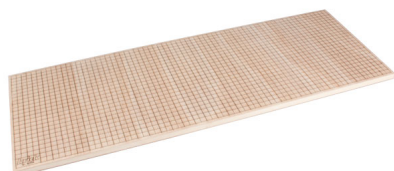

Werkstoffe - Materialien > Baubrett > Baubrett 25 x 70 cm

## Baubrett 25 x 70 cm

Artikelnummer: 81956

Baubrett 25 x 70 cm

Hersteller: Krick

Baubrett 25 x 70 cm

Baubrett 25 x 70 cm  
Baubrett mit 10 mm Raster.

Das Baubrett aus einer 13 mm Tischlerplatte wird unbehandelt ausgeliefert. Je nach Einsatzzweck kann das Baubrett mit einem Klarlack überzogen werden.