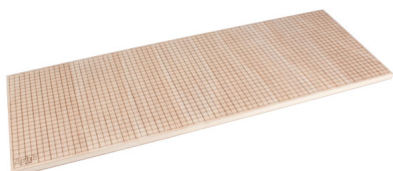

Werkstoffe - Materialien > Baubrett > Baubrett 25 x 70 cm

Baubrett 25 x 70 cm

Artikelnummer: 81956

Baubrett 25 x 70 cm

Hersteller: Krick

Baubrett 25 x 70 cm

Baubrett 25 x 70 cm
Baubrett mit 10 mm Raster.

Das Baubrett aus einer 13 mm Tischlerplatte wird unbehandelt ausgeliefert. Je nach Einsatzzweck kann das Baubrett mit einem Klarlack überzogen werden.