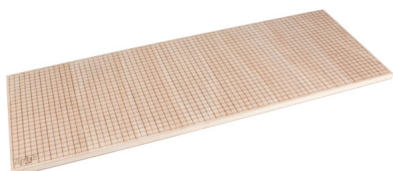

Werkstoffe - Materialien > Baubrett > Baubrett 25 x 70 cm

## Baubrett 25 x 70 cm

Artikelnummer: 81956

Baubrett 25 x 70 cm

Hersteller: Krick

Baubrett 25 x 70 cm

Baubrett 25 x 70 cm  
Baubrett mit 10 mm Raster.

Das Baubrett aus einer 13 mm Tischlerplatte wird unbehandelt ausgeliefert. Je nach Einsatzzweck kann das Baubrett mit einem Klarlack überzogen werden.