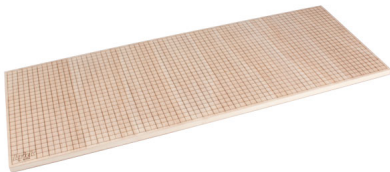

Werkstoffe - Materialien > Baubrett > Baubrett 20 x 50 cm

## Baubrett 20 x 50 cm

Artikelnummer: 81955

Baubrett 20 x 50 cm

Hersteller: Krick

Baubrett 20 x 50 cm  
Baubrett mit 10 mm Raster.

Das Baubrett aus einer 13 mm Tischlerplatte wird unbehandelt ausgeliefert. Je nach Einsatzzweck kann das Baubrett mit einem Klarlack überzogen werden.