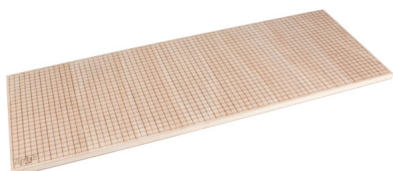

Werkstoffe - Materialien > Baubrett > Baubrett 20 x 50 cm

Baubrett 20 x 50 cm

Artikelnummer: 81955

Baubrett 20 x 50 cm

Hersteller: Krick

Baubrett 20 x 50 cm
Baubrett mit 10 mm Raster.

Das Baubrett aus einer 13 mm Tischlerplatte wird unbehandelt ausgeliefert. Je nach Einsatzzweck kann das Baubrett mit einem Klarlack überzogen werden.

Größe 13 x 210 x 510 mm.

In verschiedenen Größen erhältlich.

Preis: 11,90 EUR [inkl. 19% MwSt zzgl. Versandkosten]

Im Shop aufgenommen am Donnerstag, 27. Januar 2022