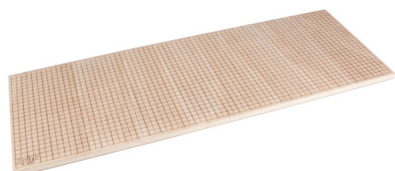

Werkstoffe - Materialien > Baubrett > Baubrett 20 x 50 cm

## Baubrett 20 x 50 cm

Artikelnummer: 81955

Baubrett 20 x 50 cm

Hersteller: Krick

Baubrett 20 x 50 cm  
Baubrett mit 10 mm Raster.

Das Baubrett aus einer 13 mm Tischlerplatte wird unbehandelt ausgeliefert. Je nach Einsatzzweck kann das Baubrett mit einem Klarlack überzogen werden.