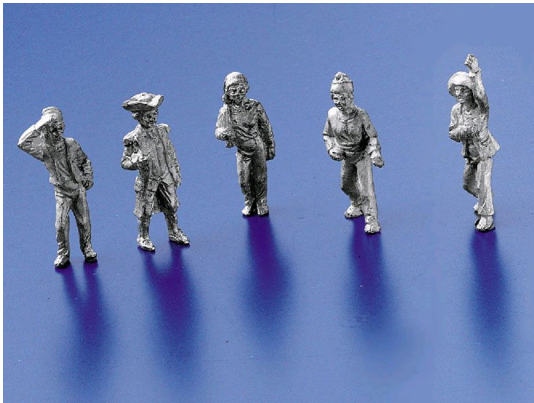

Schiffsmodelle > Figuren > Figuren 18. Jhdt. 1:64 (Satz)

Figuren 18. Jhdt. 1:64 (Satz)

Artikelnummer: 62200

Figuren 18. Jhdt. 1:64 (Satz)

Hersteller: Krick

Figuren 18. Jhdt. 1:64 (Satz)

Seeleute aus dem 18. Jahrhundert. Die Figuren bestehen aus Weissmetall-Guss und können nach belieben bemalt werden.

Die Packung enthält 6 Figuren. Geliefert wird jede Figur aus der Abbildung einmal und eine Figur ein zweites mal.

Höhe ca. 29 mm

Maßstab 1:64

Preis: 14,40 EUR [inkl. 19% MwSt zzgl. Versandkosten]

Im Shop aufgenommen am Donnerstag, 27. Januar 2022