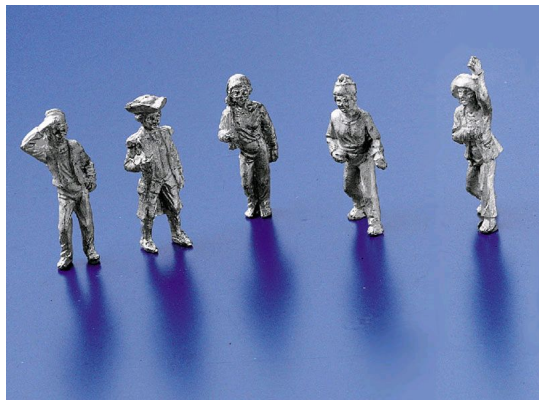

Schiffsmodelle > Figuren > Figuren 18. Jhdt. 1:64 (Satz)

## Figuren 18. Jhdt. 1:64 (Satz)

Artikelnummer: 62200

Figuren 18. Jhdt. 1:64 (Satz)

Hersteller: Krick

Figuren 18. Jhdt. 1:64 (Satz)

Seeleute aus dem 18. Jahrhundert. Die Figuren bestehen aus Weissmetall-Guss und können nach belieben bemalt werden.

Die Packung enthält 6 Figuren. Geliefert wird jede Figur aus der Abbildung einmal und eine Figur ein zweites mal.

Höhe ca. 29 mm

Maßstab 1:64

**Preis: 14,40 &nbsp;EUR [inkl. 19% MwSt zzgl. Versandkosten]**