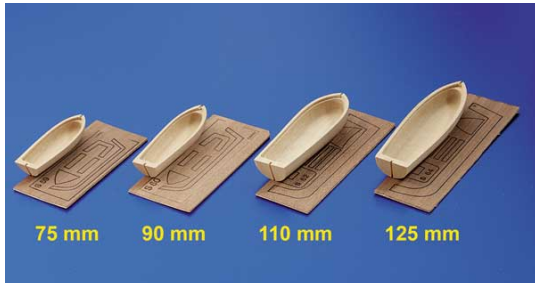

Beiboot-Bausatz 90 mm

Artikelnummer: 62152
Beiboot-Bausatz 90 mm
Hersteller: Krick

Beiboot-Bausatz 90 mm Beiboot

Bausatz eines Beibootes mit formgefälligem Rumpf und fertig vorgefräster Kiel, der in den Rumpf eingeklebt wird. Die Rumpfeinbauteile wie z.B. Ruderböcke liegen bei

folgende Versionen sind erhältlich:

|62151| Beiboot 75 mm
|62152| Beiboot 90 mm
|62160| Beiboot 110 mm
|62161| Beiboot 125 mm

Technische Daten:
Länge: 90 mm
Breite: 26 mm

Preis: 18,90 EUR [inkl. 19% MwSt zzgl. Versandkosten]