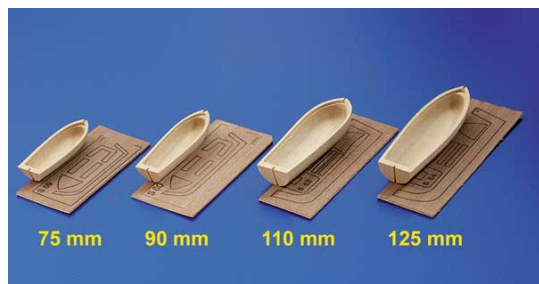

Schiffsmodelle > Beiboot-Ruderboot-Ruderriemen > Beiboot-Bausatz 90 mm

Beiboot-Bausatz 90 mm

Artikelnummer: 62152
Beiboot-Bausatz 90 mm
Hersteller: Krick

Beiboot-Bausatz 90 mm Beiboot

Bausatz eines Beibootes mit formgefälligem Rumpf und fertig vorgefräster Kiel, der in den Rumpf eingeklebt wird. Die Rumpfeinbauteile wie z.B. Ruderböcke liegen bei

folgende Versionen sind erhältlich:

|62151| Beiboot 75 mm
|62152| Beiboot 90 mm
|62160| Beiboot 110 mm
|62161| Beiboot 125 mm

Technische Daten:
Länge: 90 mm
Breite: 26 mm

Preis: 18,90 EUR [inkl. 19% MwSt zzgl. Versandkosten]