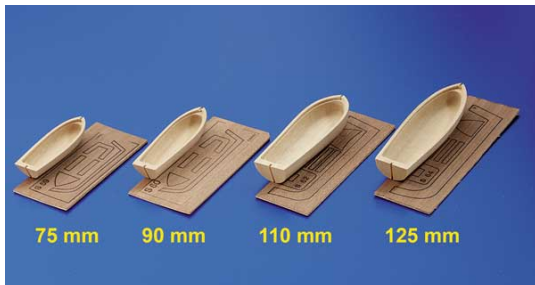

Schiffsmodelle > Beiboot-Ruderboot-Ruderriemen > Beiboot-Bausatz 75 mm

## Beiboot-Bausatz 75 mm

Artikelnummer: 62151  
Beiboot-Bausatz 75 mm  
Hersteller: Krick

Beiboot-Bausatz 75 mm Beiboot

Bausatz eines Beibootes mit formgefärdtem Rumpf und fertig vorgefärdster Kiel, der in den Rumpf eingeklebt wird. Die Rumpfeinbauteile wie z.B. Ruderbänke liegen bei

folgende Versionen sind erhältlich:

|62151| Beiboot 75 mm  
|62152| Beiboot 90 mm  
|62160| Beiboot 110 mm  
|62161| Beiboot 125 mm

Technische Daten:  
Länge: 75 mm  
Breite: 24 mm

**Preis: 18,90&nbsp;EUR [inkl. 19% MwSt zzgl. Versandkosten]**