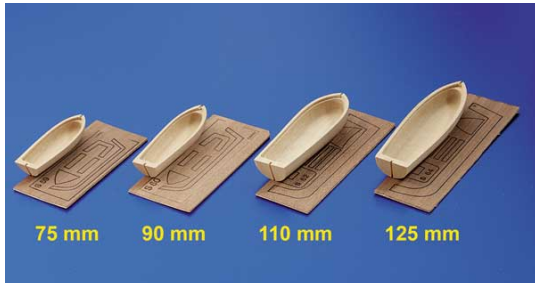

Schiffsmodelle > Beiboot-Ruderboot-Ruderriemen > Beiboot-Bausatz 75 mm

Beiboot-Bausatz 75 mm

Artikelnummer: 62151
Beiboot-Bausatz 75 mm
Hersteller: Krick

Beiboot-Bausatz 75 mm Beiboot

Bausatz eines Beibootes mit formgefärdigem Rumpf und fertig vorgefärdigter Kiel, der in den Rumpf eingeklebt wird. Die Rumpfeinbauteile wie z.B. Ruderbänke liegen bei

folgende Versionen sind erhältlich:

|62151| Beiboot 75 mm
|62152| Beiboot 90 mm
|62160| Beiboot 110 mm
|62161| Beiboot 125 mm

Technische Daten:
Länge: 75 mm
Breite: 24 mm

Preis: 18,90 EUR [inkl. 19% MwSt zzgl. Versandkosten]