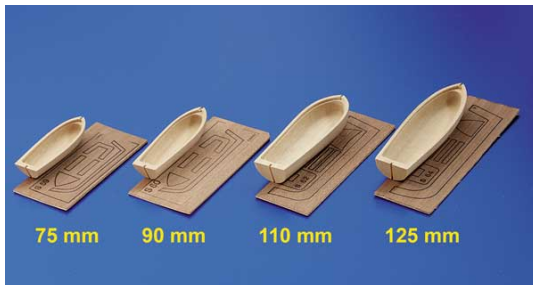

Beiboot-Bausatz 75 mm

Artikelnummer: 62151
Beiboot-Bausatz 75 mm
Hersteller: Krick

Beiboot-Bausatz 75 mm Beiboot

Bausatz eines Beibootes mit formgefärdtem Rumpf und fertig vorgefärdster Kiel, der in den Rumpf eingeklebt wird. Die Rumpfeinbauteile wie z.B. Ruderbänke liegen bei

folgende Versionen sind erhältlich:

|62151| Beiboot 75 mm
|62152| Beiboot 90 mm
|62160| Beiboot 110 mm
|62161| Beiboot 125 mm

Technische Daten:
Länge: 75 mm
Breite: 24 mm

Preis: 18,90 EUR [inkl. 19% MwSt zzgl. Versandkosten]