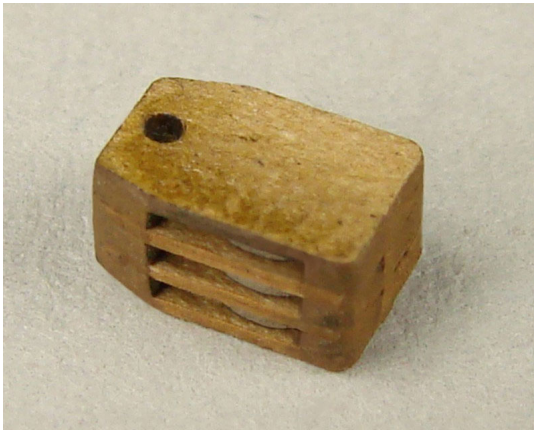

Dreifachkardeelblöcke 5,5mm (8Stk) ShipYard

Artikelnummer: 61368

Dreifachkardeelblöcke 5,5mm (8Stk) ShipYard

Hersteller: Krick

Dreifachkardeelblöcke 5,5mm (8Stk) ShipYard

Die eigene Herstellung von sehr detaillierten Beschlagteilen für Historische Modellschiffe wird mit dieser Serie von ShipYard zum Kinderspiel. Die aus farbigen Karton gelaserten Einzelplatten werden anhand der Außenkontur der Rahmen einfach exakt aufeinander gelegt und zusammengeklebt. Dann nur noch die einzelnen Beschläge mit einer scharfen Klinge aus dem Rahmen trennen.

Die Serie umfasst ca. 50 verschiedene Größen und Formen von Blöcken und Jungfern.

<https://youtu.be/DobzyuZWf3Y>

<https://youtu.be/RTLE18jFatk>

Preis: 4,36 EUR [inkl. 19% MwSt zzgl. Versandkosten]

Im Shop aufgenommen am Donnerstag, 27. Januar 2022