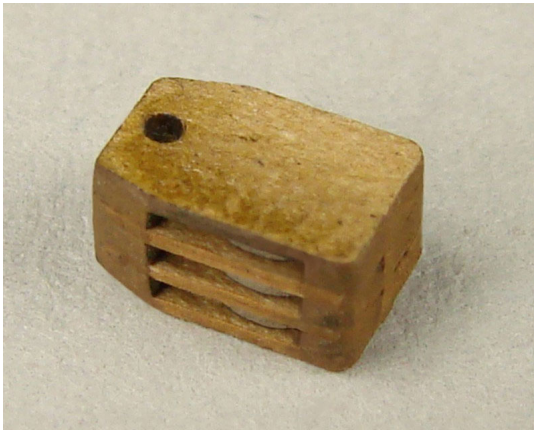

## Dreifachkardeelblöcke 5,5mm (8Stk) ShipYard

Artikelnummer: 61368

Dreifachkardeelblöcke 5,5mm (8Stk) ShipYard

Hersteller: Krick

Dreifachkardeelblöcke 5,5mm (8Stk) ShipYard

Die eigene Herstellung von sehr detaillierten Beschlagteilen für Historische Modellschiffe wird mit dieser Serie von ShipYard zum Kinderspiel. Die aus farbigen Karton gelaserten Einzelplatten werden anhand der Außenkontur der Rahmen einfach exakt aufeinander gelegt und zusammengeklebt. Dann nur noch die einzelnen Beschläge mit einer scharfen Klinge aus dem Rahmen trennen.

Die Serie umfasst ca. 50 verschiedene Größen und Formen von Blöcken und Jungfern.

<https://youtu.be/DobzyuZWf3Y>

<https://youtu.be/RTLE18jFatk>

**Preis: 4,36&nbsp;EUR [inkl. 19% MwSt zzgl. Versandkosten]**