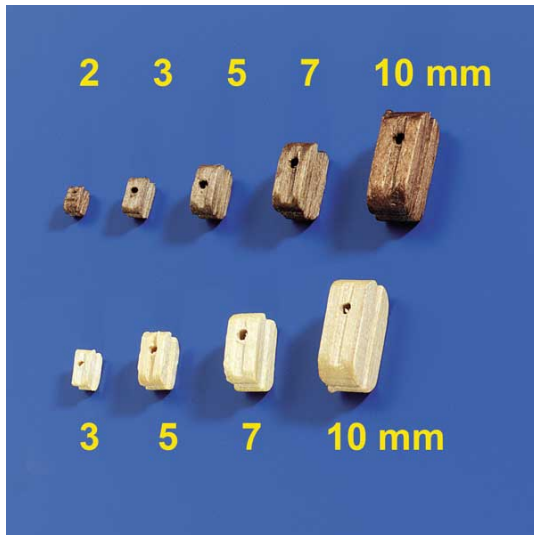

Schiffsmodelle > Zubeh r > Bl cke - Jungfern > Krick-Bl cke > Bl cke 10mm hell (10 St ck)

Bl cke 10mm hell (10 St ck)

Artikelnummer: 60959

Bl cke 10mm hell (10 St ck)

Hersteller: Krick

Bl cke 10mm hell (10 St ck) Einfachbl cke 10 mm (10 Stk.)

Einfachbl cke f r die einfache Umlenkung von Leinen und Schoten in Nussbaum (dunkel) oder Buchsbaum (hell) erh ltlich.

Artikel-Nr. L nge Farbe VE

|60859| 2 mm dunkel 10

|60860| 3 mm dunkel 10

|60861| 3 mm dunkel 100

|60862| 5 mm dunkel 10

|60870| 5 mm dunkel 100

|60871| 7 mm dunkel 10

|60872| 7 mm dunkel 100

|60880| 10 mm dunkel 10

|60881| 10 mm dunkel 100

|60953| 3 mm hell 10

|60955| 5 mm hell 10

|60957| 7 mm hell 10

|60959| 10 mm hell 10

Technische Daten

L nge 10 mm

Material Buchsbaum (hell)

Menge 10 St ck

Preis: 2,40 EUR [inkl. 19% MwSt zzgl. Versandkosten]

Im Shop aufgenommen am Donnerstag, 27. Januar 2022