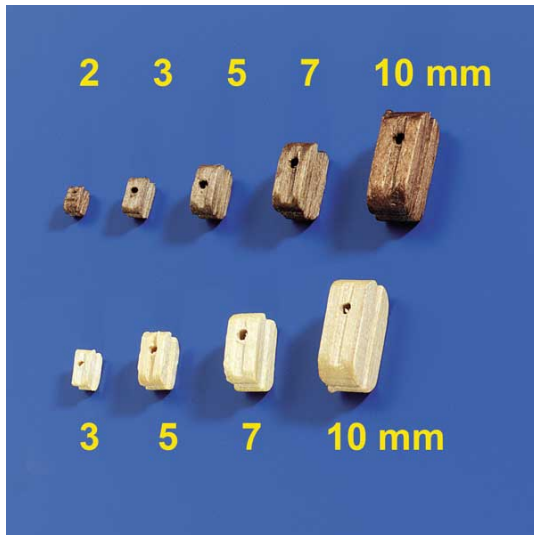

Schiffsmodelle > Zubehor > Blocke - Jungfern > Krick-Blocke > Blocke 7mm hell (10 Stuck)

Blocke 7mm hell (10 Stuck)

Artikelnummer: 60957

Blocke 7mm hell (10 Stuck)

Hersteller: Krick

Blocke 7mm hell (10 Stuck) Einfachblocke 7 mm (10 Stk.)

Einfachblocke fur die einfache Umlenkung von Leinen und Schoten in Nussbaum (dunkel) oder Buchsbaum (hell) erhaltlich.

Technische Daten

Lange 7 mm

Material Buchsbaum (hell)

Menge 10 Stuck

Preis: 2,40 EUR [inkl. 19% MwSt zzgl. Versandkosten]