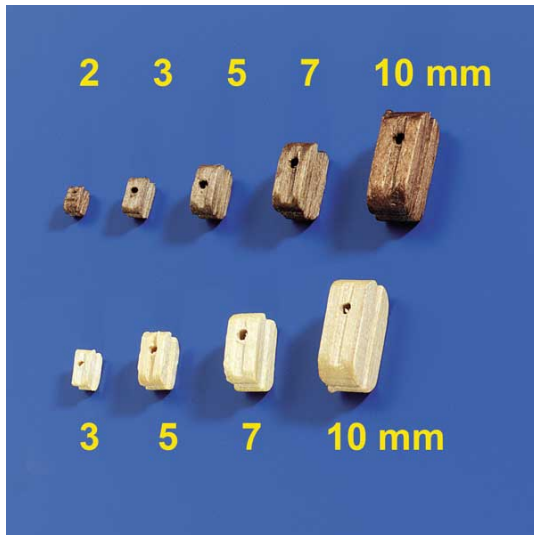

Schiffsmodelle > Zubehor > Blocke - Jungfern > Krick-Blocke > Blocke 7mm hell (10 Stuck)

## Blocke 7mm hell (10 Stuck)

Artikelnummer: 60957

Blocke 7mm hell (10 Stuck)

Hersteller: Krick

Blocke 7mm hell (10 Stuck) Einfachblocke 7 mm (10 Stk.)

Einfachblocke fur die einfache Umlenkung von Leinen und Schoten in Nussbaum (dunkel) oder Buchsbaum (hell) erhaltlich.

Technische Daten

Lange 7 mm

Material Buchsbaum (hell)

Menge 10 Stuck

**Preis: 2,40&nbsp;EUR [inkl. 19% MwSt zzgl. Versandkosten]**

Im Shop aufgenommen am Donnerstag, 27. Januar 2022