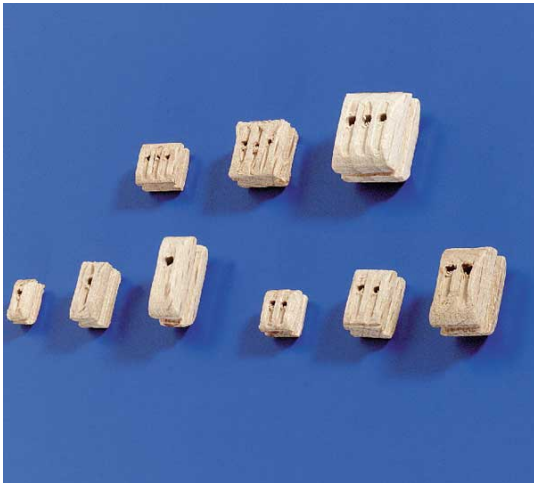

Schiffsmodelle > Zubeh r > Bl cke - Jungfern > Krick-Bl cke > Doppelbl cke 7 mm (Corel) 10 Stck.

Doppelbl cke 7 mm (Corel) 10 Stck.

Artikelnummer: 60941

Doppelbl cke 7 mm (Corel) 10 Stck.

Hersteller: Krick

Doppelbl cke 7 mm (Corel) 10 Stck.

Doppelbl cke mit zwei Bohrungen

Die Doppelbl cke sind in verschiedenen Gr ssen und Materialien erh ltlich.

Technische Daten

L nge 7 mm

Material Buche (hell)

Menge 10 St ck pro Verpackungseinheit