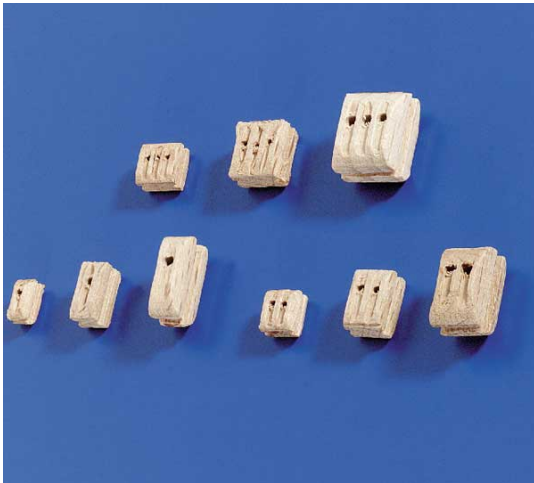

Schiffsmodelle > Zubeh r > Bl cke - Jungfern > Krick-Bl cke > Doppelbl cke 7 mm (Corel) 10 Stck.

## Doppelbl cke 7 mm (Corel) 10 Stck.

Artikelnummer: 60941

Doppelbl cke 7 mm (Corel) 10 Stck.

Hersteller: Krick

Doppelbl cke 7 mm (Corel) 10 Stck.

Doppelbl cke mit zwei Bohrungen

Die Doppelbl cke sind in verschiedenen Gr ssen und Materialien erh ltlich.