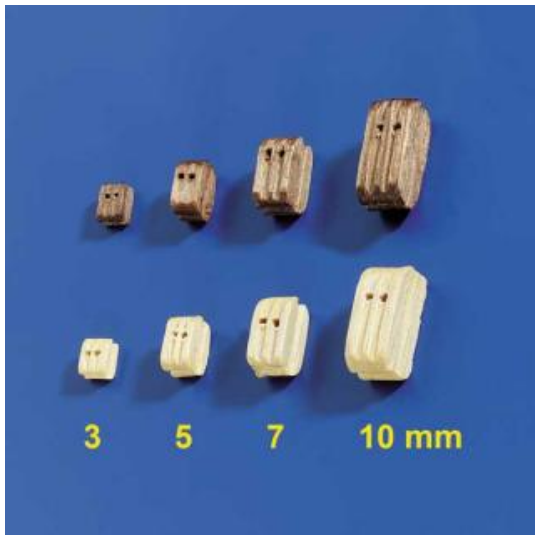

Schiffsmodelle > Zubeh r > Bl cke - Jungfern > Krick-Bl cke > Doppelbl cke 10mm (10 St ck)

Doppelbl cke 10mm (10 St ck)

Artikelnummer: 60891

Doppelbl cke 10mm (10 St ck)

Hersteller: Krick

Doppelbl cke 10mm (10 St ck)

Doppelblock mit zwei Bohrungen

Die Doppelbl cke sind in verschiedenen Gr ssen und Materialien erh ltlich.

Technische Daten

L nge 10 mm

Material Nussbaum (dunkel)

Menge 10 St ck pro Verpackungseinheit

Preis: 2,40 EUR [inkl. 19% MwSt zzgl. Versandkosten]