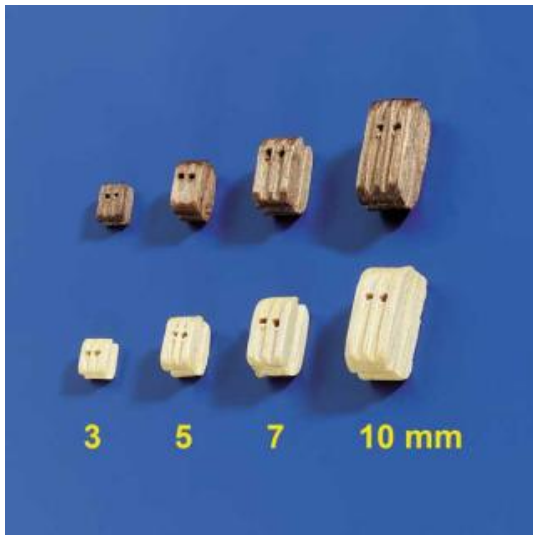

Schiffsmodelle > Zubeh r > Bl cke - Jungfern > Krick-Bl cke > Doppelbl cke 10mm (10 St ck)

Doppelbl cke 10mm (10 St ck)

Artikelnummer: 60891

Doppelbl cke 10mm (10 St ck)

Hersteller: Krick

Doppelbl cke 10mm (10 St ck)

Doppelblock mit zwei Bohrungen

Die Doppelbl cke sind in verschiedenen Gr ssen und Materialien erh ltlich.

Technische Daten

L nge 10 mm

Material Nussbaum (dunkel)

Menge 10 St ck pro Verpackungseinheit

Preis: 2,40 EUR [inkl. 19% MwSt zzgl. Versandkosten]