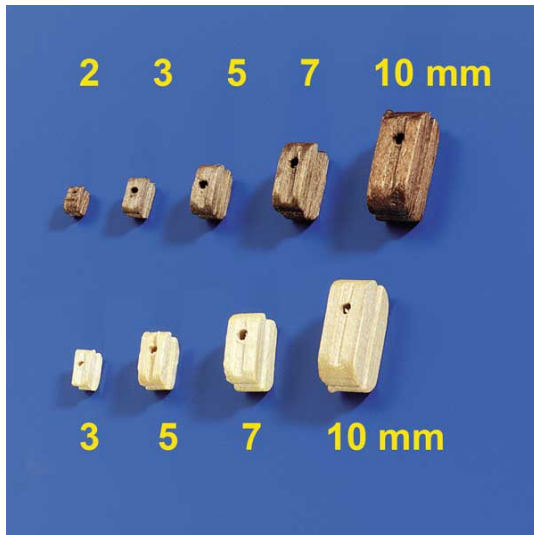

Schiffsmodelle > Zubeh r > Bl cke - Jungfern > Krick-Bl cke > Bl cke 10mm (100 St ck)

Bl cke 10mm (100 St ck)

Artikelnummer: 60881

Bl cke 10mm (100 St ck)

Hersteller: Krick

Bl cke 10mm (100 St ck)
Einfachblock mit einer Bohrung

Einfachbl cke werden f r die einfache Umlenkung von
Leinen und Schoten verwendet und sind in Nussbaum
(dunkel) oder Buchsbaum (hell) erh ltlich.

Technische Daten
L nge 10 mm
Material Nussbaum (dunkel)
Menge 100 St ck pro Verpackungseinheit