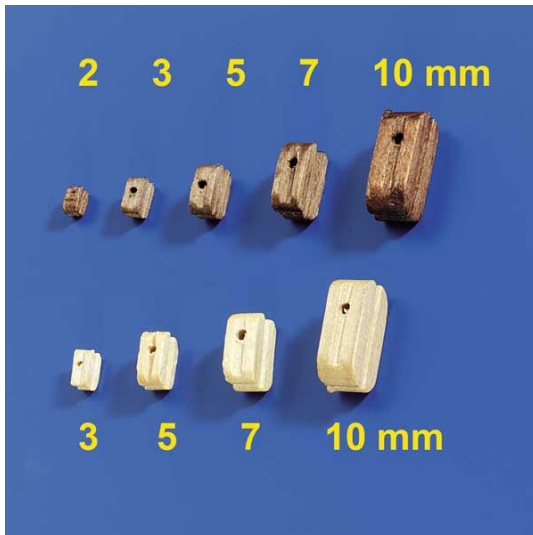

Schiffsmodelle > Zubeh r > Bl cke - Jungfern > Krick-Bl cke > Bl cke 10mm (10 St ck)

Bl cke 10mm (10 St ck)

Artikelnummer: 60880

Bl cke 10mm (10 St ck)

Hersteller: Krick

Bl cke 10mm (10 St ck)
Einfachblock mit einer Bohrung

Einfachbl cke werden f r die einfache Umlenkung von
Leinen und Schoten verwendet und sind in Nussbaum
(dunkel) oder Buchsbaum (hell) erh ltlich.

Technische Daten
L nge 10 mm
Material Nussbaum (dunkel)
Menge 10 St ck pro Verpackungseinheit