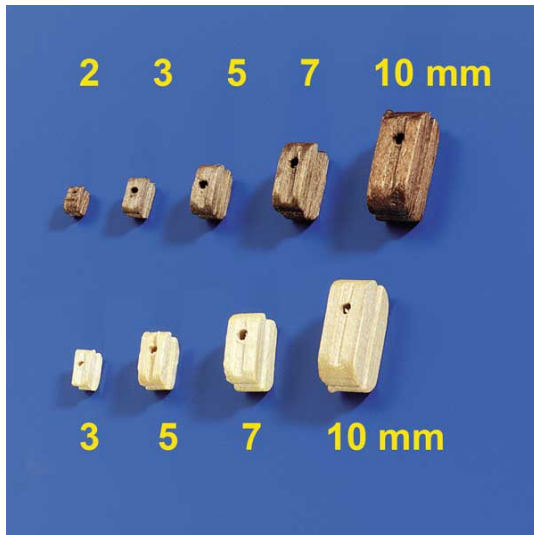

Schiffsmodelle > Zubeh r > Bl cke - Jungfern > Krick-Bl cke > Bl cke 10mm (10 St ck)

Bl cke 10mm (10 St ck)

Artikelnummer: 60880

Bl cke 10mm (10 St ck)

Hersteller: Krick

Bl cke 10mm (10 St ck)
Einfachblock mit einer Bohrung

Einfachbl cke werden f r die einfache Umlenkung von
Leinen und Schoten verwendet und sind in Nussbaum
(dunkel) oder Buchsbaum (hell) erh ltlich.

Technische Daten
L nge 10 mm
Material Nussbaum (dunkel)
Menge 10 St ck pro Verpackungseinheit