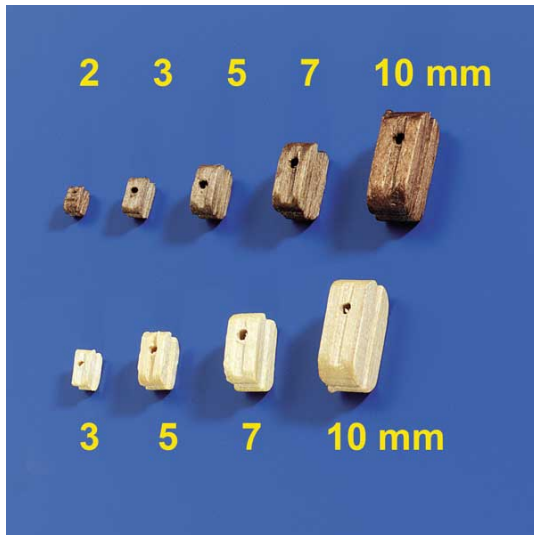

Schiffsmodelle > Zubehor > Blocke - Jungfern > Krick-Blocke > Blocke 7mm (100 Stuck)

Blocke 7mm (100 Stuck)

Artikelnummer: 60872

Blocke 7mm (100 Stuck)

Hersteller: Krick

Blocke 7mm (100 Stuck)
Einfachblock mit einer Bohrung

Einfachblocke werden fur die einfache Umlenkung von
Leinen und Schoten verwendet und sind in Nussbaum
(dunkel) oder Buchsbaum (hell) erhaltlich.

Technische Daten
Lange 7 mm
Material Nussbaum (dunkel)
Menge 100 Stuck pro Verpackungseinheit