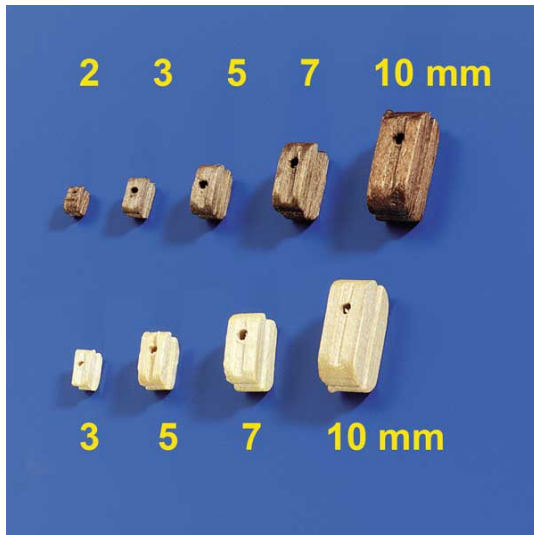

Schiffsmodelle > Zubehor > Blocke - Jungfern > Krick-Blocke > Blocke 7mm (10 Stuck)

Blocke 7mm (10 Stuck)

Artikelnummer: 60871

Blocke 7mm (10 Stuck)

Hersteller: Krick

Blocke 7mm (10 Stuck)
Einfachblock mit einer Bohrung

Einfachblocke werden fur die einfache Umlenkung von
Leinen und Schoten verwendet und sind in Nussbaum
(dunkel) oder Buchsbaum (hell) erhaltlich.

Technische Daten

Lange 7 mm

Material Nubaum (dunkel)

Menge 10 Stuck pro Verpackungseinheit