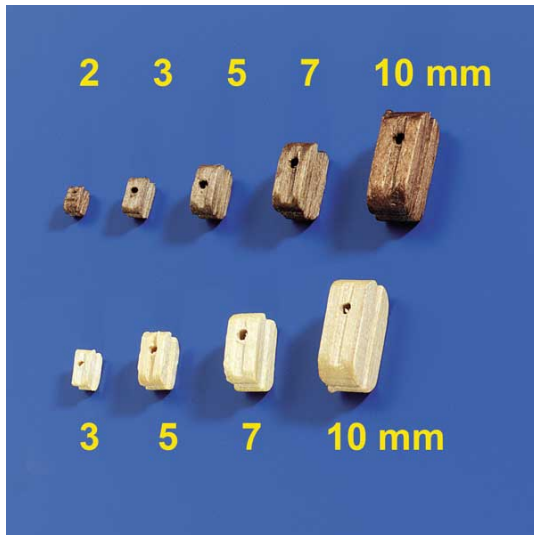

Schiffsmodelle > Zubehor > Blocke - Jungfern > Krick-Blocke > Blocke 3mm (10 Stuck)

## Blocke 3mm (10 Stuck)

Artikelnummer: 60860

Blocke 3mm (10 Stuck)

Hersteller: Krick

Blocke 3mm (10 Stuck)

Einfachblock mit einer Bohrung

Einfachblocke werden fur die einfache Umlenkung von Leinen und Schoten verwendet und sind in Nussbaum (dunkel) oder Buchsbaum (hell) erhaltlich.

Technische Daten

Lange 3 mm

Material Nussbaum (dunkel)

Menge 10 Stuck pro Verpackungseinheit

**Preis: 2,20&nbsp;EUR [inkl. 19% MwSt zzgl. Versandkosten]**

Im Shop aufgenommen am Donnerstag, 27. Januar 2022