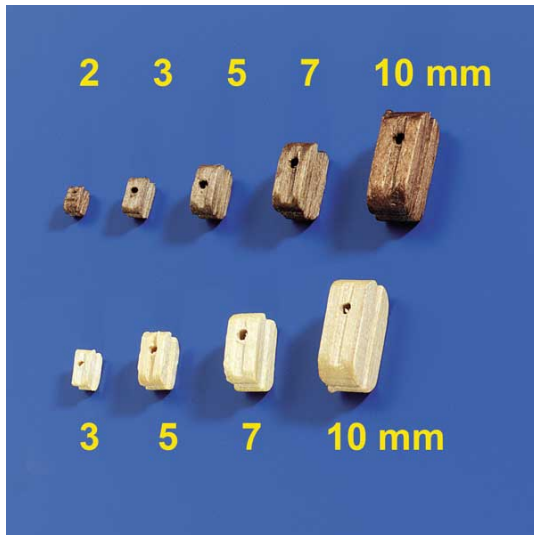

Schiffsmodelle > Zubehor > Blocke - Jungfern > Krick-Blocke > Blocke 2mm (10 Stuck)

Blocke 2mm (10 Stuck)

Artikelnummer: 60859

Blocke 2mm (10 Stuck)

Hersteller: Krick

Blocke 2mm (10 Stuck)
Einfachblock mit einer Bohrung

Einfachblocke werden fur die einfache Umlenkung von
Leinen und Schoten verwendet und sind in Nussbaum
(dunkel) oder Buchsbaum (hell) erhaltlich.

Technische Daten
Lange 2 mm
Material Nussbaum (dunkel)
Menge 10 Stuck pro Verpackungseinheit