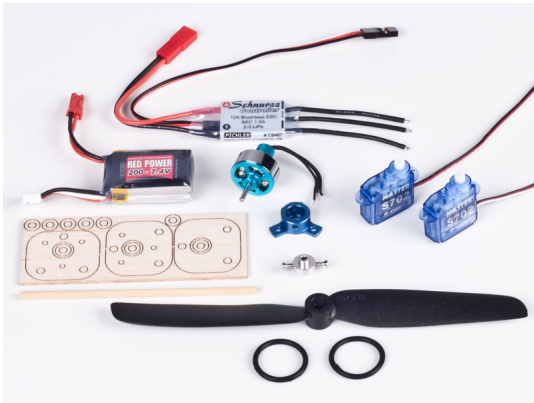

Antriebe E/V-Motoren > BL Antriebsset kpl. > BL Antriebsset kpl. Guillows Serie 400'

## BL Antriebsset kpl. Guillows Serie 400'

Artikelnummer: 42334

BL Antriebsset kpl. Guillows Serie 400'

Hersteller: Krick

BL Antriebsset Guillow's Serie 400

abgestimmt für die Guillows Modelle der Serie 400

Packungs-Inhalt:

- Bausatz Balsa-Motorträger
- 2 5g Servos mit Micro-Steckern
- Brushless Motor 9 g
- Brushless Regler 12 A 2-3S
- LiPo Akku 7,4V / 200mAh
- Luftschraube 6x3
- Propellermitnehmer 2 mm
- Propellersaver