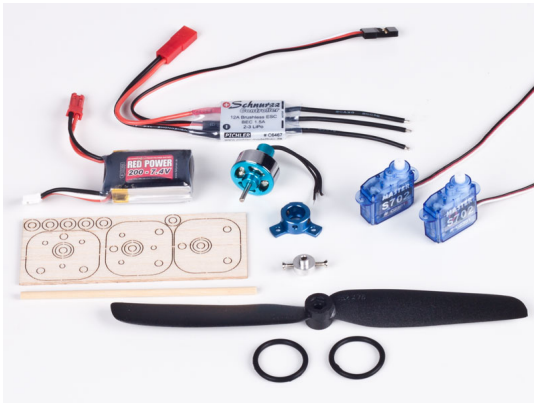

Antriebe E/V-Motoren > BL Antriebsset kpl. > BL Antriebsset kpl. Guillows Serie 400'

BL Antriebsset kpl. Guillows Serie 400'

Artikelnummer: 42334

BL Antriebsset kpl. Guillows Serie 400'

Hersteller: Krick

BL Antriebsset Guillow's Serie 400

abgestimmt für die Guillows Modelle der Serie 400

Packungs-Inhalt:

- Bausatz Balsa-Motorträger
- 2 5g Servos mit Micro-Steckern
- Brushless Motor 9 g
- Brushless Regler 12 A 2-3S
- LiPo Akku 7,4V / 200mAh
- Luftschraube 6x3
- Propellermitnehmer 2 mm
- Propellersaver