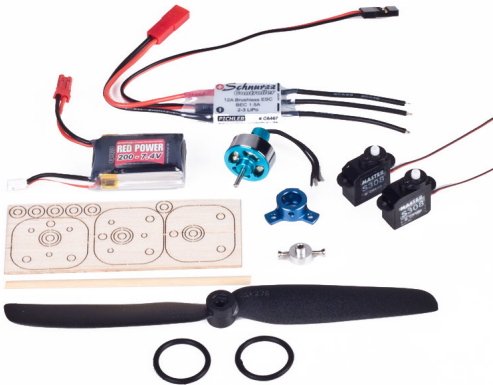

> BL Antriebsset kpl. Guillows Serie 300'

## BL Antriebsset kpl. Guillows Serie 300'

Artikelnummer: 42333

BL Antriebsset kpl. Guillows Serie 300'

Hersteller: Krick

BL Antriebsset Guillow's Serie 300

abgestimmt für die Guillows Modelle der Serie 300

Packungs-Inhalt:

- Bausatz Balsa-Motorträger
- 2 3g Servos mit Micro-Steckern
- Brushless Motor 9 g
- Brushless Regler 12 A 2-3S
- LiPo Akku 7,4V / 200mAh
- Luftschraube 6x3
- Propellermitnehmer 2 mm
- Propellersaver