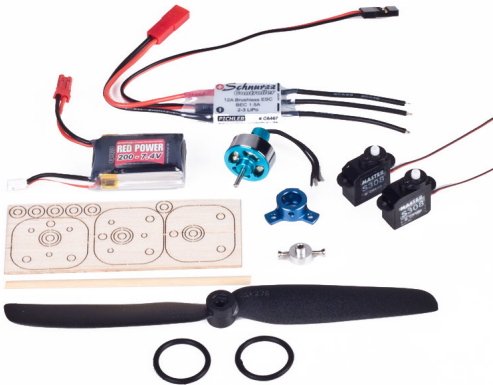

> BL Antriebsset kpl. Guillows Serie 300'

BL Antriebsset kpl. Guillows Serie 300'

Artikelnummer: 42333

BL Antriebsset kpl. Guillows Serie 300'

Hersteller: Krick

BL Antriebsset Guillow's Serie 300

abgestimmt für die Guillows Modelle der Serie 300

Packungs-Inhalt:

- Bausatz Balsa-Motorträger
- 2 3g Servos mit Micro-Steckern
- Brushless Motor 9 g
- Brushless Regler 12 A 2-3S
- LiPo Akku 7,4V / 200mAh
- Luftschraube 6x3
- Propellermitnehmer 2 mm
- Propellersaver

Hinweis: Die Gesamtlänge des Motorträgers ist durch Abmessungen der Rundstabe variabel und so individuell an das jeweilige Modell anpassbar.

Preis: 92,00 EUR [inkl. 19% MwSt zzgl. Versandkosten]

Im Shop aufgenommen am Donnerstag, 27. Januar 2022