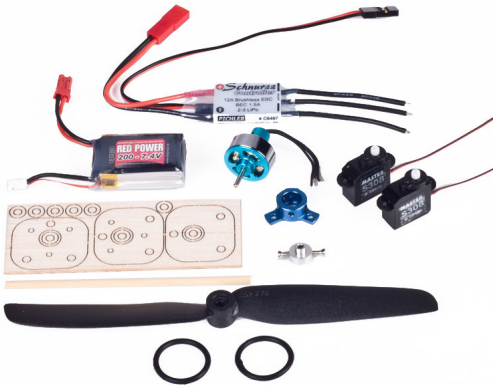

Flugzeuge > Antriebsset > BL Antriebsset kpl. Guillows Serie 300'

BL Antriebsset kpl. Guillows Serie 300'

Artikelnummer: 42333

BL Antriebsset kpl. Guillows Serie 300'

Hersteller: Krick

BL Antriebsset Guillow's Serie 300

abgestimmt für die Guillows Modelle der Serie 300

Packungs-Inhalt:

- Bausatz Balsa-Motorträger
- 2 3g Servos mit Micro-Steckern
- Brushless Motor 9 g
- Brushless Regler 12 A 2-3S
- LiPo Akku 7,4V / 200mAh
- Luftschraube 6x3
- Propellermitnehmer 2 mm
- Propellersaver

Hinweis: Die Gesamtlänge des Motorträgers ist durch Abmessungen der Rundstabe variabel und so individuell an das jeweilige Modell anpassbar.

Preis: 92,00 EUR [inkl. 19% MwSt zzgl. Versandkosten]

Im Shop aufgenommen am Donnerstag, 27. Januar 2022