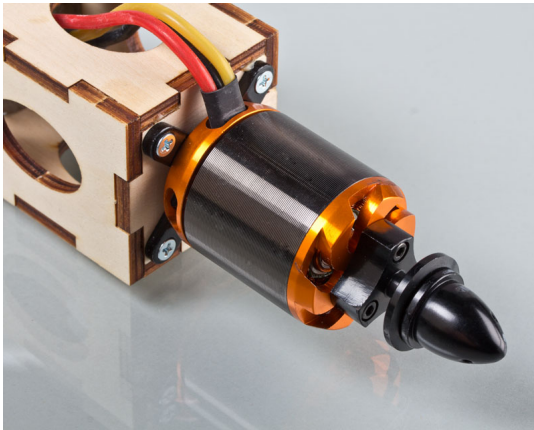

BL Antriebsset V3 Klemm 25d

Artikelnummer: 42304
BL Antriebsset V3 Klemm 25d

Hersteller: Krick

Dieses Set wurde speziell für langsam fliegende Elektromotorflugmodelle mit einer Spannweite bis max. 200 cm und mit einem Fluggewicht von bis zu 2200 g zusammengestellt. Während des Starts wird bei Vollgas ca. 1000g Standschub erzeugt und das bei ca. 20 A Stromverbrauch. Da nur zum Start in der Regel Vollgas benötigt wird, sind Flugzeiten von 8 bis 12 Minuten pro Akkuladung möglich. (Abhängig von der verwendeten Akkukapazität.)

Lieferumfang Brushless-Antriebsset Klemm 25d:

- Brushless-Außenläufermotor mit Kleinteilen
- Brushless-Steller
- Alu-Mitnehmer mit Mutter und Kleinteilen
- Motorbefestigungsschrauben
- APC-Propeller Thin Electric

Weiteres benötigtes Zubehör

- Flugakku zum Beispiel 3S/3300 mAh
- T-Plug Stecker oder anders hochwertiges Stecksystem passend zum Flugakku

Preis: 99,00 EUR [inkl. 19% MwSt zzgl. Versandkosten]

Im Shop aufgenommen am Donnerstag, 27. Januar 2022