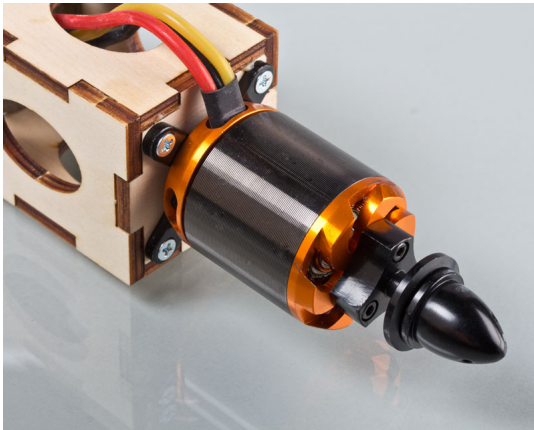

BL Antriebsset V3 Klemm 25d

Artikelnummer: 42304
BL Antriebsset V3 Klemm 25d

Hersteller: Krick

Dieses Set wurde speziell für langsam fliegende Elektromotorflugmodelle mit einer Spannweite bis max. 200 cm und mit einem Fluggewicht von bis zu 2200 g zusammengestellt. Während des Starts wird bei Vollgas ca. 1000g Standschub erzeugt und das bei ca. 20 A Stromverbrauch. Da nur zum Start in der Regel Vollgas benötigt wird, sind Flugzeiten von 8 bis 12 Minuten pro Akkuladung möglich. (Abhängig von der verwendeten Akkukapazität.)

Lieferumfang Brushless-Antriebsset Klemm 25d:

- Brushless-Außenläufermotor mit Kleinteilen
- Brushless-Steller
- Alu-Mitnehmer mit Mutter und Kleinteilen
- Motorbefestigungsschrauben
- APC-Propeller Thin Electric

Weiteres benötigtes Zubehör

- Flugakku zum Beispiel 3S/3300 mAh
- T-Plug Stecker oder anders hochwertiges Stecksystem passend zum Flugakku

Preis: 99,00€ EUR [inkl. 19% MwSt zzgl. Versandkosten]

Im Shop aufgenommen am Donnerstag, 27. Januar 2022