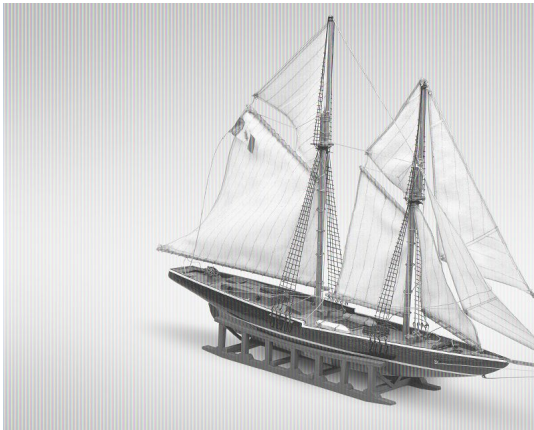

Bluenose Bausatz 1:160 Mini Mamoli

Artikelnummer: 21811

Bluenose Bausatz 1:160 Mini Mamoli

Hersteller: Krick

BLUENOSE

Die bekannten Bausätze aus der Mini Mamoli Serie wurden neu aufgelegt. Mit Schmuckverpackung und günstigem Preis ein ideales Geschenk für den interessierten Modellbaueinsteiger. Die einfachen Modelle sind mit etwas Geschick in wenigen Stunden fertig gebaut.

Werkzeug, Farben und Klebstoffe sind nicht enthalten.

Baukasteninhalt:

- Vorgefertigter Holzrumpf
- Komplett mit Beschlagteilen
- Mehrsprachige Anleitung
- Bootsstützender enthalten

Technische Daten:

Maßstab 1:160
Länge 270 mm
Höhe 225 mm
CAT.NO MM11

Mã¼stã¼b

1:160

Gesamtlã¼nge

270 mm

Hã¼he

225 mm

Konstruktion

Material Rumpf

Schiffsmodelle > Historische Schiffe -Standmodelle > Standmodelle > Bluenose Bausatz 1:160 Mini Mamoli

Bluenose Bausatz 1:160 Mini Mamoli

Im Shop aufgenommen am Donnerstag, 27. Januar 2022

ABC-RCModellbau