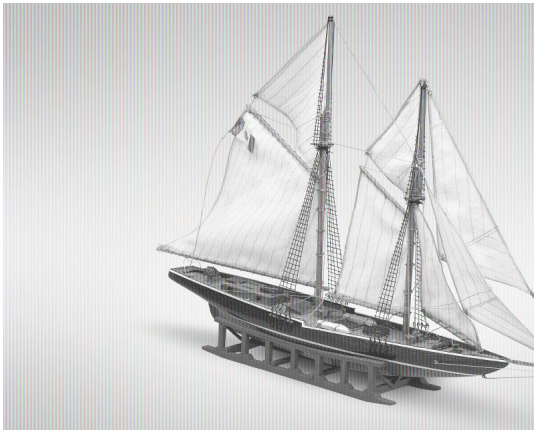

## Bluenose Bausatz 1:160 Mini Mamoli

Artikelnummer: 21811

Bluenose Bausatz 1:160 Mini Mamoli

Hersteller: Krick

### BLUENOSE

Die bekannten Bausätze aus der Mini Mamoli Serie wurden neu aufgelegt. Mit Schmuckverpackung und günstigem Preis ein ideales Geschenk für den interessierten Modellbaueinsteiger. Die einfachen Modelle sind mit etwas Geschick in wenigen Stunden fertig gebaut.

## Bluenose Bausatz 1:160 Mini Mamoli

Mã¼stã¼b

1:160

Gesamtlã¼nge

270 mm

Hã¼he

225 mm

Konstruktion

## Bluenose Bausatz 1:160 Mini Mamoli

*Im Shop aufgenommen am Donnerstag, 27. Januar 2022*

ABC-RCModellbau