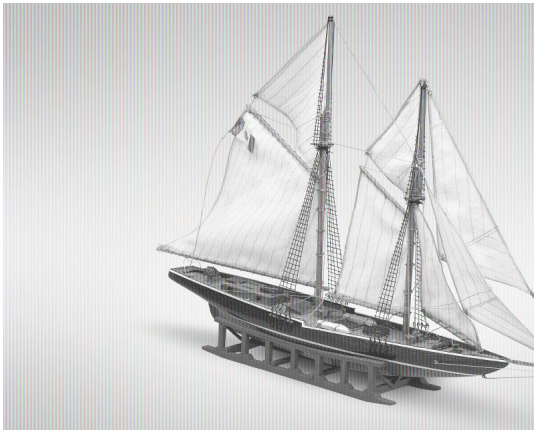

Bluenose Bausatz 1:160 Mini Mamoli

Artikelnummer: 21811

Bluenose Bausatz 1:160 Mini Mamoli

Hersteller: Krick

BLUENOSE

Die bekannten Bausätze aus der Mini Mamoli Serie wurden neu aufgelegt. Mit Schmuckverpackung und günstigem Preis ein ideales Geschenk für den interessierten Modellbaueinsteiger. Die einfachen Modelle sind mit etwas Geschick in wenigen Stunden fertig gebaut.

Werkzeug, Farben und Klebstoffe sind nicht enthalten.

Baukasteninhalt:

- Vorgefertigter Holzrumpf
- Komplett mit Beschlagteilen
- Mehrsprachige Anleitung
- Bootsstützender enthalten

Technische Daten:

Maßstab 1:160
Länge 270 mm
Höhe 225 mm
CAT.NO MM11

Mã½stã½b

1:160

Gesamtlã½nge

270 mm

Hã½he

225 mm

Konstruktion

Material Rumpf

Schiffsmodelle > Historische Schiffe -Standmodelle > Standmodelle > Bluenose Bausatz 1:160 Mini Mamoli

Bluenose Bausatz 1:160 Mini Mamoli

Im Shop aufgenommen am Donnerstag, 27. Januar 2022

ABC-RCModellbau