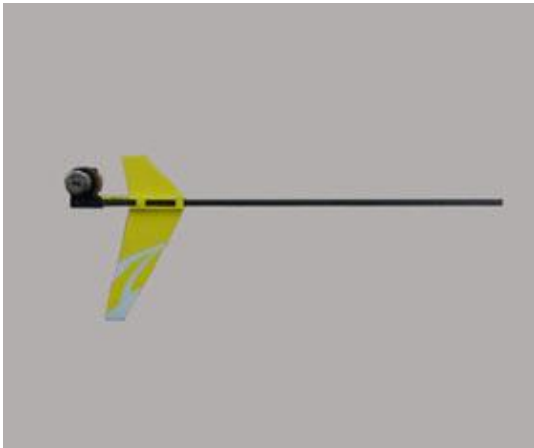

Heli > Heli - Ersatzteile > Krick > Scorpio 1&10 > 1&10 Heckmotor mit Ausleger kpl. gelb

1&10 Heckmotor mit Ausleger kpl. gelb

Artikelnummer: 18059

1&10 Heckmotor mit Ausleger kpl. gelb

Hersteller: Krick

1&10 Heckmotor mit Ausleger kpl. gelb