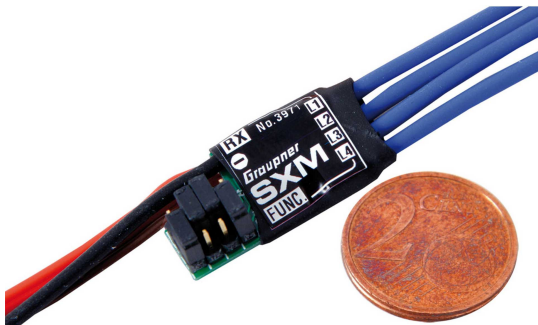

## GRAUPNER SCHALTMODUL MULTI SXM 4 FACH

Artikelnummer: 3971

GRAUPNER SCHALTMODUL MULTI SXM 4 FACH

Hersteller: Robbe - Graupner - Lindinger

Beschreibung &quot;GRAUPNER SCHALTMODUL MULTI SXM 4 FACH&quot;

Dieses Modul ist im Bereich Schaltfunktionen ein absoluter &quot;Allesk&uuml;nner&quot; und beinhaltet die verschiedensten Funktionen in einem Ger&uuml;t. Das Schaltmodul wird an einen Ausgang des Empf&uuml;ngers angeschlossen, die Funktionen werden mittels Kn&uuml;ppel oder Schalter des Senders kontrolliert und gesteuert. Vier Ausg&uuml;nge k&uuml;nnen mit einem Empf&uuml;nger-Kanal gesteuert werden! Mittels Jumper k&uuml;nnen den vier Ausg&uuml;ngen drei verschiedene Funktionalit&uuml;ten zugewiesen werden.

&uuml;ber

Schaltfunktionen: Ein / Aus (speichernd) Blinklicht (1Hz) Ein / Aus (speichernd) Momentschalter Ein / Aus (nur f&uuml;r Ausgang 2 und 4)

&uuml;ber

Maximal schaltbare Spannung: 5-zellige LiPo Akkus, 14-zellige NiMH Akkus, (21,5V)

&uuml;ber

Ausgelegt f&uuml;r Str&uuml;me bis 4A pro Ausgang

&uuml;ber

Versorgung des Moduls &uuml;ber den Empf&uuml;ngerakku bis max. 8,5V (2-zellige LiPo Akkus)

&uuml;ber

Gewicht ca.: 9 g

&uuml;ber

Abmessungen ca.: 22/13/8 mm