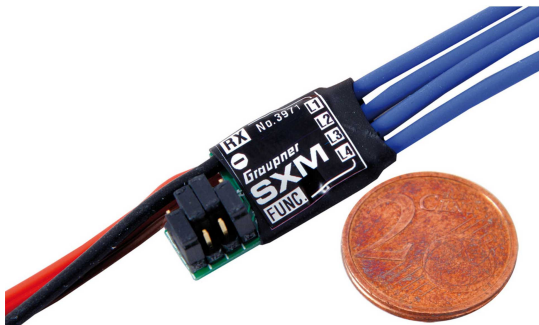

GRAUPNER SCHALTMODUL MULTI SXM 4 FACH

Artikelnummer: 3971

GRAUPNER SCHALTMODUL MULTI SXM 4 FACH

Hersteller: Robbe - Graupner - Lindinger

Beschreibung "GRAUPNER SCHALTMODUL MULTI SXM 4 FACH"

Dieses Modul ist im Bereich Schaltfunktionen ein absoluter "Alleskünner" und beinhaltet die verschiedensten Funktionen in einem Gerüt. Das Schaltmodul wird an einen Ausgang des Empfüngers angeschlossen, die Funktionen werden mittels Knüppel oder Schalter des Senders kontrolliert und gesteuert. Vier Ausgünge künnen mit einem Empfünger-Kanal gesteuert werden! Mittels Jumper künnen den vier Ausgüngen drei verschiedene Funktionalitüten zugewiesen werden.

über

Schaltfunktionen:Ein / Aus (speichernd)Blinklicht (1Hz) Ein / Aus (speichernd)Momentschalter Ein / Aus (nur für Ausgang 2 und 4)

über

Maximal schaltbare Spannung: 5-zellige LiPo Akkus, 14-zellige NiMH Akkus, (21,5V)

über

Ausgelegt für Strüme bis 4A pro Ausgang

über

Versorgung des Moduls über den Empfüngerakku bis max. 8,5V (2-zellige LiPo Akkus)

über

Gewicht ca.: 9 g

über

Abmessungen ca.: 22/13/8 mm