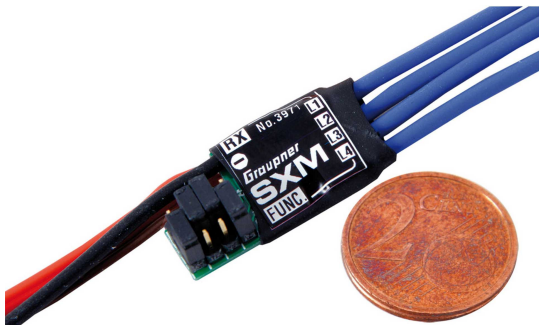

GRAUPNER SCHALTMODUL MULTI SXM 4 FACH

Artikelnummer: 3971

GRAUPNER SCHALTMODUL MULTI SXM 4 FACH

Hersteller: Robbe - Graupner - Lindinger

Beschreibung "GRAUPNER SCHALTMODUL MULTI SXM 4 FACH"

Dieses Modul ist im Bereich Schaltfunktionen ein absoluter "Alleskünner" und beinhaltet die verschiedensten Funktionen in einem Gerüt. Das Schaltmodul wird an einen Ausgang des Empfüngers angeschlossen, die Funktionen werden mittels Knüppel oder Schalter des Senders kontrolliert und gesteuert. Vier Ausgünge künnen mit einem Empfünger-Kanal gesteuert werden! Mittels Jumper künnen den vier Ausgüngen drei verschiedene Funktionalitüten zugewiesen werden.

ü

Schaltfunktionen: Ein / Aus (speichernd) Blinklicht (1Hz) Ein / Aus (speichernd) Momentschalter Ein / Aus (nur für Ausgang 2 und 4)

ü

Maximal schaltbare Spannung: 5-zellige LiPo Akkus, 14-zellige NiMH Akkus, (21,5V)

ü

Ausgelegt für Strüme bis 4A pro Ausgang

ü

Versorgung des Moduls über den Empfüngerakku bis max. 8,5V (2-zellige LiPo Akkus)

ü

Gewicht ca.: 9 g

ü

Abmessungen ca.: 22/13/8 mm