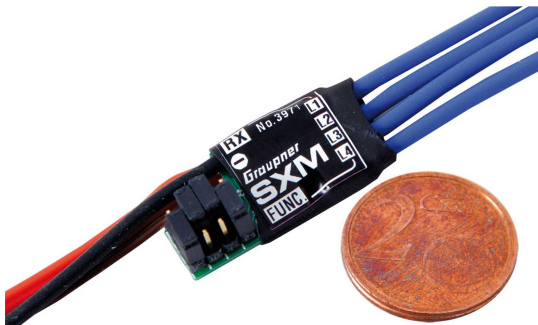

## GRAUPNER SCHALTMODUL MULTI SXM 4 FACH

Artikelnummer: 3971

GRAUPNER SCHALTMODUL MULTI SXM 4 FACH

Hersteller: Robbe - Graupner - Lindinger

Beschreibung &quot;GRAUPNER SCHALTMODUL MULTI SXM 4 FACH&quot;

Dieses Modul ist im Bereich Schaltfunktionen ein absoluter &quot;Allesk&uuml;nnner&quot; und beinhaltet die verschiedensten Funktionen in einem Ger&uuml;t. Das Schaltmodul wird an einen Ausgang des Empf&uuml;ngers angeschlossen, die Funktionen werden mittels Kn&uuml;ppel oder Schalter des Senders kontrolliert und gesteuert. Vier Ausg&uuml;nge k&uuml;nnen mit einem Empf&uuml;nger-Kanal gesteuert werden! Mittels Jumper k&uuml;nnen den vier Ausg&uuml;ngen drei verschiedene Funktionalit&uuml;ten zugewiesen werden.

&uuml;ber

Schaltfunktionen: Ein / Aus (speichernd) Blinklicht (1Hz) Ein / Aus (speichernd) Momentschalter Ein / Aus (nur f&uuml;r Ausgang 2 und 4)

&uuml;ber

Maximal schaltbare Spannung: 5-zellige LiPo Akkus, 14-zellige NiMH Akkus, (21,5V)

&uuml;ber

Ausgelegt f&uuml;r Str&uuml;me bis 4A pro Ausgang

&uuml;ber

Versorgung des Moduls &uuml;ber den Empf&uuml;ngerakku bis max. 8,5V (2-zellige LiPo Akkus)

&uuml;ber

Gewicht ca.: 9 g

&uuml;ber

Abmessungen ca.: 22/13/8 mm