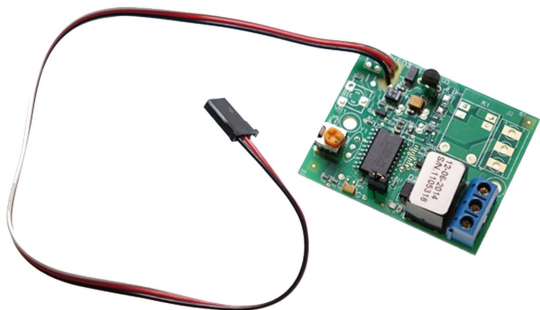

Robbe Modellsport MONO-SWITCH

Artikelnummer: 8444

Robbe Modellsport MONO-SWITCH

Hersteller: Robbe - Graupner - Lindinger

Beschreibung "Robbe Modellsport MONO-SWITCH"

1-Kanal-Schaltbaustein zum Anschluss an Empfänger. Zum Ein- und Ausschalten von elektrischen Verbrauchern, wie Elektromotor, Hupe, Martinshorn, Lampe etc. mit einer Schalleistung von 24 Volt und 5 A.

Der Schalterpunkt ist über ein Poti einstellbar. Wahlweise als normaler Schalter oder mit Memory-Funktion einsetzbar.

Technische Daten

Betriebsspannung:

4,8-6,0 Volt

Länge:

51mm

Breite:

42,5mm

Höhe:

14mm

Gewicht:

ca. 18g

Preis: 21,95 EUR [inkl. 19% MwSt zzgl. Versandkosten]

RC-Bereich/Sender/Servos/Elektronik > Fernsteuerungen - Empfänger > Empfänger > Futaba > Zubehör - Empf. > F

Robbe Modellsport MONO-SWITCH