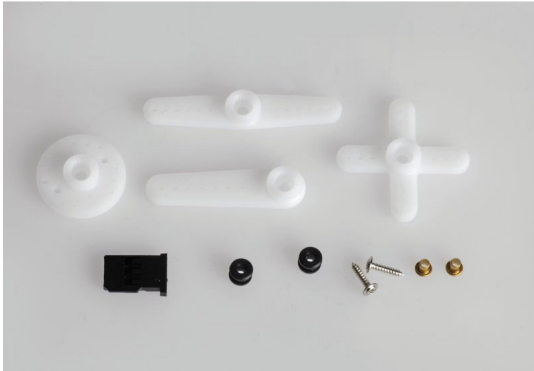

## GRAUPNER DES SERVOZUBEHÄ-R 8

Hobbydirekt.de

Artikelnummer: 7909.8

GRAUPNER DES SERVOZUBEHÄ-R 8

Hersteller: Robbe - Graupner - Lindinger

Beschreibung &quot;GRAUPNER DES SERVO ZUBEHÄ-R 8&quot;

Original Zubehörbeutel mit verschiedenen Servoarmen und Montageteilen, so wie in der Servopackung enthalten, passend für:

1/2

Servo DES 261 BB (Graupner-Nr.7903)

1/2

Servo DES 271 BB (Graupner-Nr.7904)

1/2

Servo DES 281 BB, MG (Graupner-Nr.7905)

1/2

Servo DES 291 BB, MG (Graupner-Nr.7906)