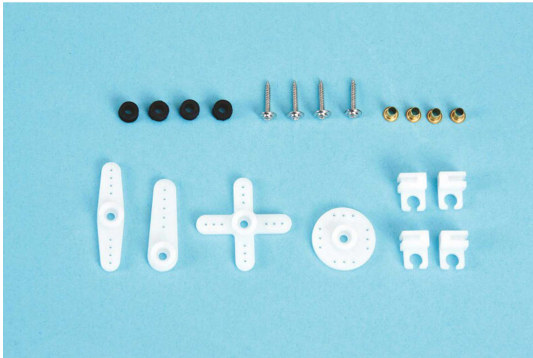

## GRAUPNER DES SERVOZUBEHÄ-R 2

Artikelnummer: 7909.2

GRAUPNER DES SERVOZUBEHÄ-R 2

Hersteller: Robbe - Graupner - Lindinger

Beschreibung &quot;GRAUPNER DES SERVOZUBEHÄ-R 2&quot;

DES Servo-Zubehö-r 2

Original Zubehö-rbeutel mit verschiedenen Servoarmen und Montageteilen (so wie im Lieferumfang des Servos).

Passend für:

1/2

#7914 Servo DES 448 BB, MG

**Preis: 8,90&nbsp;EUR [inkl. 19% MwSt zzgl. Versandkosten]**

Im Shop aufgenommen am Dienstag, 25. Januar 2022