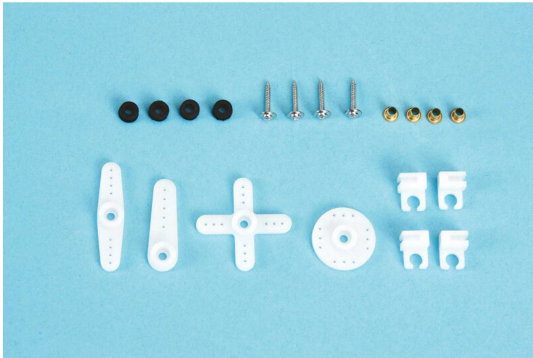

## GRAUPNER DES SERVOZUBEHÄ-R 2

Artikelnummer: 7909.2

GRAUPNER DES SERVOZUBEHÄ-R 2

Hersteller: Robbe - Graupner - Lindinger

Beschreibung &quot;GRAUPNER DES SERVOZUBEHÄ-R 2&quot;

DES Servo-Zubehö-2

Original Zubehö-beutel mit verschiedenen Servoarmen und Montageteilen (so wie im Lieferumfang des Servos).

Passend für:

7914

#7914 Servo DES 448 BB, MG

**Preis: 8,90&nbsp;EUR [inkl. 19% MwSt zzgl. Versandkosten]**

Im Shop aufgenommen am Dienstag, 25. Januar 2022