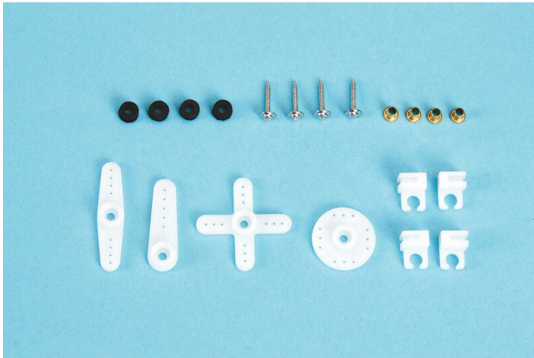

GRAUPNER DES SERVOZUBEHÄ-R 2

Artikelnummer: 7909.2

GRAUPNER DES SERVOZUBEHÄ-R 2

Hersteller: Robbe - Graupner - Lindinger

Beschreibung "GRAUPNER DES SERVOZUBEHÄ-R 2"

DES Servo-Zubehö-r 2

Original Zubehö-rbeutel mit verschiedenen Servoarmen und Montageteilen (so wie im Lieferumfang des Servos).

Passend für:

1/2

#7914 Servo DES 448 BB, MG

Preis: 8,90 EUR [inkl. 19% MwSt zzgl. Versandkosten]

Im Shop aufgenommen am Dienstag, 25. Januar 2022