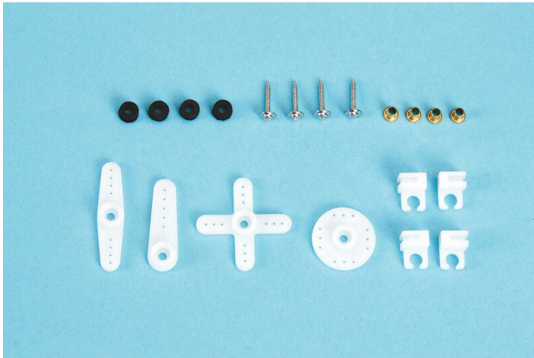

## GRAUPNER DES SERVOZUBEHÄ-R 2

Artikelnummer: 7909.2

GRAUPNER DES SERVOZUBEHÄ-R 2

Hersteller: Robbe - Graupner - Lindinger

Beschreibung &quot;GRAUPNER DES SERVOZUBEHÄ-R 2&quot;

DES Servo-Zubehö-2

Original Zubehö-beutel mit verschiedenen Servoarmen und Montageteilen (so wie im Lieferumfang des Servos).

Passend für:

7914

#7914 Servo DES 448 BB, MG

**Preis: 8,90&nbsp;EUR [inkl. 19% MwSt zzgl. Versandkosten]**

Im Shop aufgenommen am Dienstag, 25. Januar 2022