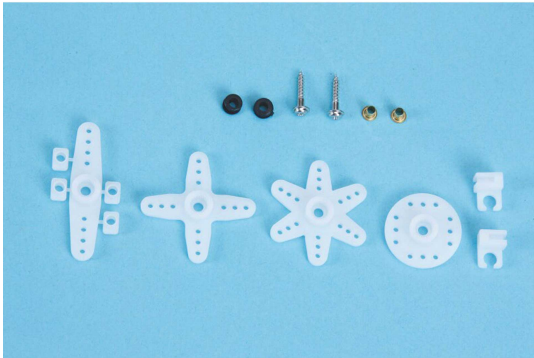

GRAUPNER DES SERVOZUBEHÄ-R 4

Artikelnummer: 7909.4

GRAUPNER DES SERVOZUBEHÄ-R 4

Hersteller: Robbe - Graupner - Lindinger

Beschreibung "GRAUPNER DES SERVOZUBEHÄ-R 4"

DES Servo-Zubehö 4

Original Zubehöbeutel mit verschiedenen Servoarmen und Montageteilen (so wie im Lieferumfang des Servos).

Passend für:

•

#7920 DES 564 servo

•

#7921 DES 565 servo

•

#7922 DES 566 servo

•