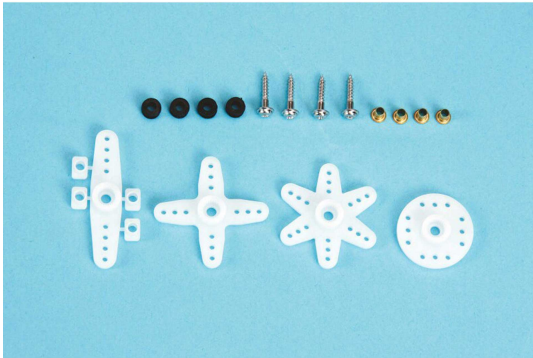

## GRAUPNER DES SERVOZUBEHÄ-R 5

Artikelnummer: 7909.5

GRAUPNER DES SERVOZUBEHÄ-R 5

Hersteller: Robbe - Graupner - Lindinger

Beschreibung &quot;GRAUPNER DES SERVOZUBEHÄ-R 5&quot;

DES Servo-Zubehö-r 5

Original Zubehö-rbeutel mit verschiedenen Servoarmen und Montageteilen (so wie im Lieferumfang des Servos).

Passend für:

1/2

#7935 Servo DES 657 BB

1/2

#7936 Servo DES 658 BB, MG

1/2

#7940 Servo DES 675 BB

1/2

#7941 Servo DES 676 BB

1/2

#7942 Servo DES 677 BB

1/2

#7943 Servo DES 678 BB, MG

1/2

#7970 Servo HVS 933 BB, MG

1/2