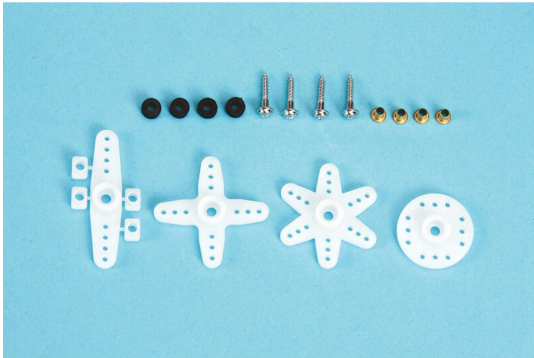

## GRAUPNER DES SERVOZUBEHÄ-R 5

Artikelnummer: 7909.5

GRAUPNER DES SERVOZUBEHÄ-R 5

Hersteller: Robbe - Graupner - Lindinger

Beschreibung &quot;GRAUPNER DES SERVOZUBEHÄ-R 5&quot;

DES Servo-Zubehö-r 5

Original Zubehö-rbeutel mit verschiedenen Servoarmen und Montageteilen (so wie im Lieferumfang des Servos).

Passend für:

•

#7935 Servo DES 657 BB

•

#7936 Servo DES 658 BB, MG

•

#7940 Servo DES 675 BB

•

#7941 Servo DES 676 BB

•

#7942 Servo DES 677 BB

•

#7943 Servo DES 678 BB, MG

•

#7970 Servo HVS 933 BB, MG

•