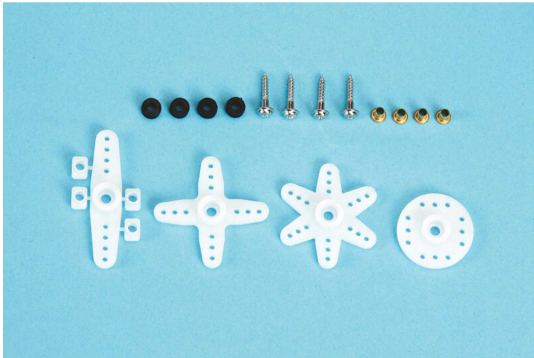

GRAUPNER DES SERVOZUBEHÄ-R 5

Artikelnummer: 7909.5

GRAUPNER DES SERVOZUBEHÄ-R 5

Hersteller: Robbe - Graupner - Lindinger

Beschreibung "GRAUPNER DES SERVOZUBEHÄ-R 5"

DES Servo-Zubehö-r 5

Original Zubehö-rbeutel mit verschiedenen Servoarmen und Montageteilen (so wie im Lieferumfang des Servos).

Passend für:

1/2

#7935 Servo DES 657 BB

1/2

#7936 Servo DES 658 BB, MG

1/2

#7940 Servo DES 675 BB

1/2

#7941 Servo DES 676 BB

1/2

#7942 Servo DES 677 BB

1/2

#7943 Servo DES 678 BB, MG

1/2

#7970 Servo HVS 933 BB, MG

1/2