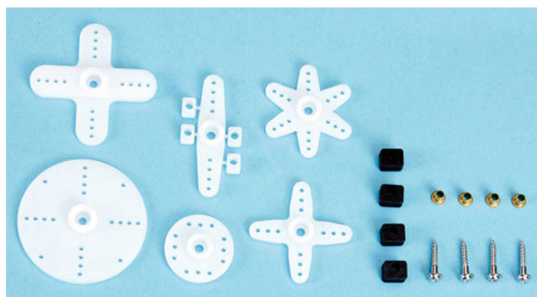

GRAUPNER DES SERVOZUBEHÄ-R 6

Artikelnummer: 7909.6

GRAUPNER DES SERVOZUBEHÄ-R 6

Hersteller: D-POWER

Beschreibung "GRAUPNER DES SERVOZUBEHÄ-R 6"

DES Servo-Zubehö-r 6

Original Zubehö-rbeutel mit verschiedenen Servoarmen und Montageteilen (so wie im Lieferumfang des Servos).

Passend für:

•

#7945 DES 707 BB, MG servo

•

#7946 DES 708 BB, MG servo

•

#7950 DES 804 BB servo

•