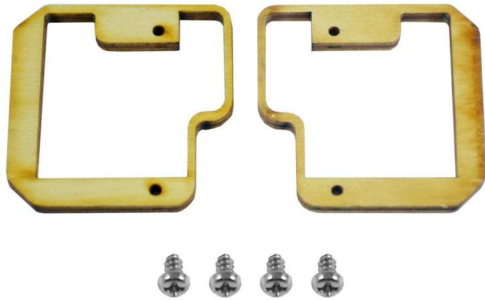

RC-Bereich/Sender/Servos/Elektronik > Servos > MKS > Servo Rahmen MKS > Einbaurahmen HV6130

## Einbaurahmen HV6130

Artikelnummer: O0007005

Einbaurahmen HV6130

Hersteller: MTTEC

Wood Frame for HV6130

**Preis: 5,95&nbsp;EUR [inkl. 19% MwSt zzgl. Versandkosten]**

---

Im Shop aufgenommen am Dienstag, 18. Januar 2022