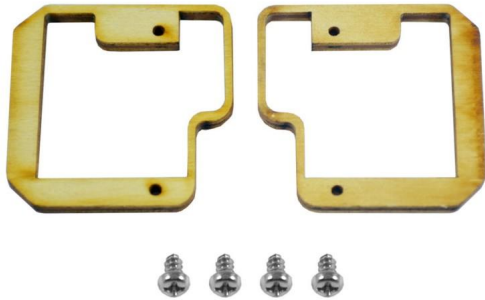

RC-Bereich/Sender/Servos/Elektronik > Servos > MKS > Servo Rahmen MKS > Einbaurahmen HV6130

Einbaurahmen HV6130

Artikelnummer: O0007005

Einbaurahmen HV6130

Hersteller: MTTEC

Wood Frame for HV6130

Preis: 5,95 EUR [inkl. 19% MwSt zzgl. Versandkosten]