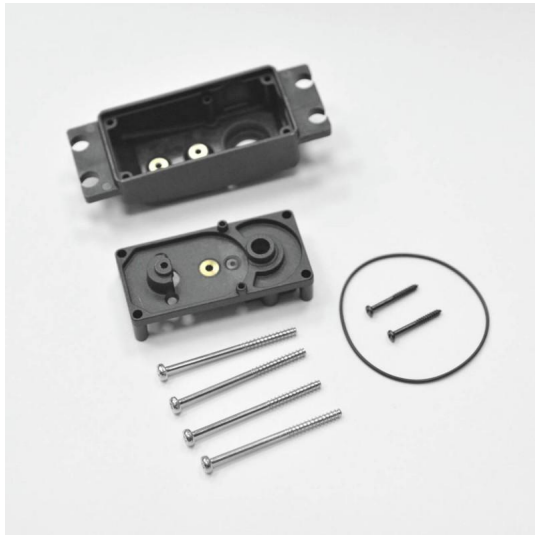

Servo GehÄuse Oberteil DS9910

Artikelnummer: O0004041
Servo GehÄuse Oberteil DS9910

Hersteller: MTTEC

Preis: 8,99 EUR [inkl. 19% MwSt zzgl. Versandkosten]

Im Shop aufgenommen am Donnerstag, 13. Januar 2022