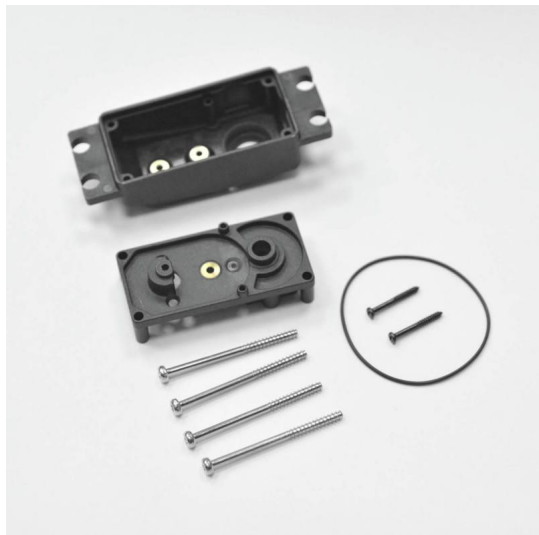

Servo Gehause Oberteil DS1220-1240, HV12X0

Artikelnummer: O0004037

Servo Gehause Oberteil DS1220-1240, HV12X0

Hersteller: MTTEC

Servo Gehause Oberteil - for DS1220-1240, HV12X0 - 1
Set im Beutel

**Preis: 8,95 EUR [inkl. 19% MwSt zzgl.
Versandkosten]**