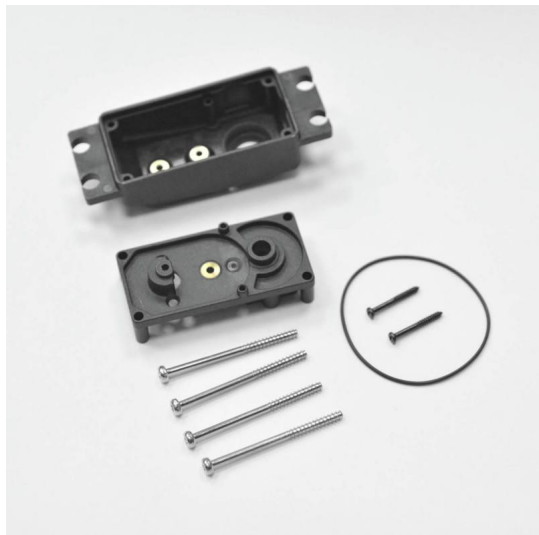

Servo GehÄuse Oberteil DS1220-1240, HV12X0

Artikelnummer: O0004037

Servo GehÄuse Oberteil DS1220-1240, HV12X0

Hersteller: MTTEC

Servo GehÄuse Oberteil - for DS1220-1240, HV12X0 - 1
Set im Beutel

**Preis: 8,95 EUR [inkl. 19% MwSt zzgl.
Versandkosten]**