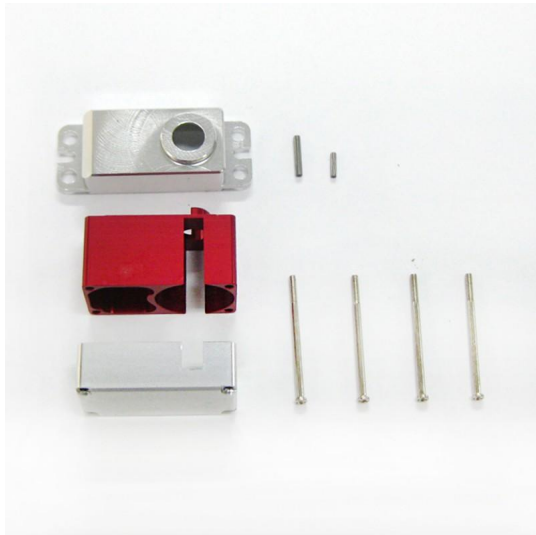

Servo GehÄuse Set DS6125E

Artikelnummer: O0004024
Servo GehÄuse Set DS6125E

Hersteller: MTTEC

Preis: 43,95 EUR [inkl. 19% MwSt zzgl. Versandkosten]

Im Shop aufgenommen am Montag, 10. Januar 2022