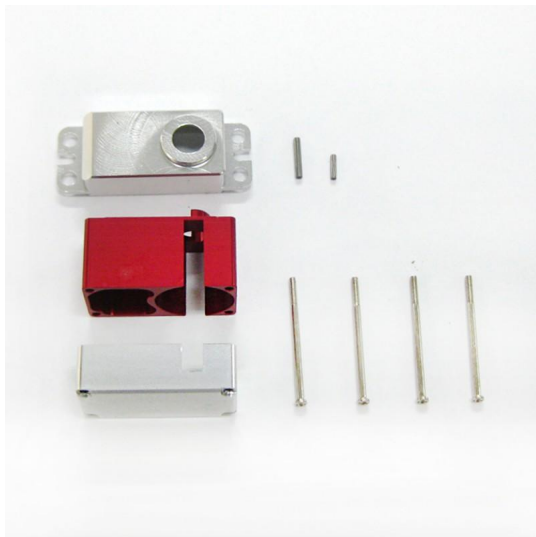

## Servo Gehäuse Set DS6125E

Artikelnummer: O0004024  
Servo Gehäuse Set DS6125E

Hersteller: MTTEC

**Preis: 43,95&nbsp;EUR [inkl. 19% MwSt zzgl. Versandkosten]**

Im Shop aufgenommen am Montag, 10. Januar 2022