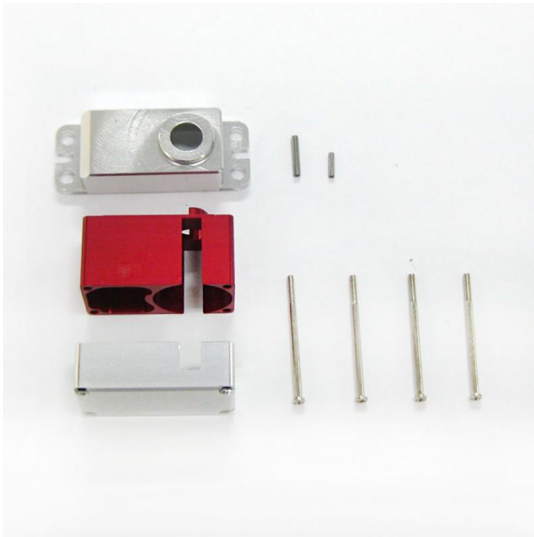

Servo Gehäuse Set DS6125E

Artikelnummer: O0004024
Servo Gehäuse Set DS6125E

Hersteller: MTTEC

Preis: 43,95 EUR [inkl. 19% MwSt zzgl. Versandkosten]

Im Shop aufgenommen am Montag, 10. Januar 2022