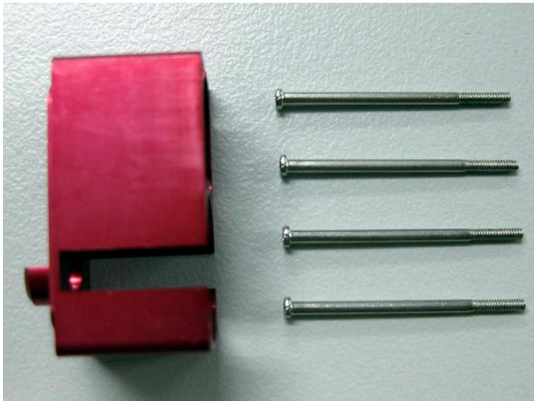

RC-Bereich/Sender/Servos/Elektronik > Servos > MKS > Servo GehÄuse MKS > Servo GehÄuse Mittelteil DS95/i

Servo GehÄuse Mittelteil DS95/i

Artikelnummer: O0004021-2

Servo GehÄuse Mittelteil DS95/i

Hersteller: MTTEC

Servo Lid- Aluminum Mid Case for DS95 and DS95i

Inhalt siehe Bild

Preis: 18,95 EUR [inkl. 19% MwSt zzgl. Versandkosten]

Im Shop aufgenommen am Montag, 10. Januar 2022