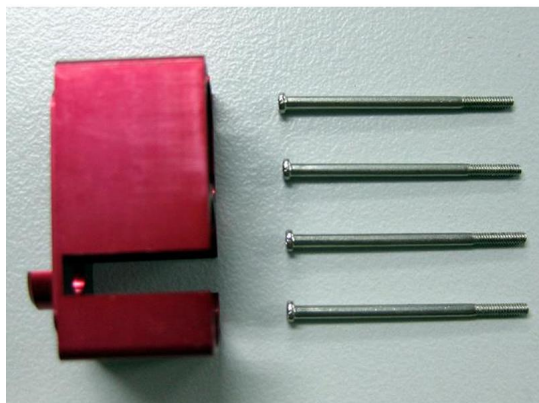

RC-Bereich/Sender/Servos/Elektronik > Servos > MKS > Servo GehÄuse MKS > Servo GehÄuse Mittelteil DS95/i

Servo GehÄuse Mittelteil DS95/i

Artikelnummer: O0004021-2

Servo GehÄuse Mittelteil DS95/i

Hersteller: MTTEC

Servo Lid- Aluminum Mid Case for DS95 and DS95i

Inhalt siehe Bild

Preis: 18,95 EUR [inkl. 19% MwSt zzgl. Versandkosten]

Im Shop aufgenommen am Montag, 10. Januar 2022