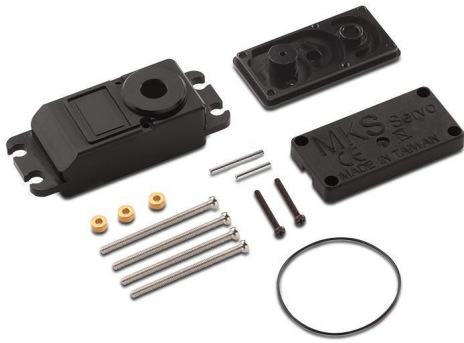

## Servo Gehäuse Set DS660A+, DS760, DS670 AL

Artikelnummer: O0004014

Servo Gehäuse Set DS660A+, DS760, DS670 AL

Hersteller: MTTEC

Servo Gehäuse-Set incl. Schrauben ohne Aluminium-Mittelrahmen für die Servos

DS 660A+ mit Aluminium Gehäusedeckel

DS 760 mit Aluminium Gehäusedeckel

DS 670 mit Aluminium Gehäusedeckel

Hersteller Nr. O0004014

**Preis: 29,95 EUR [inkl. 19% MwSt zzgl. Versandkosten]**

Im Shop aufgenommen am Montag, 10. Januar 2022